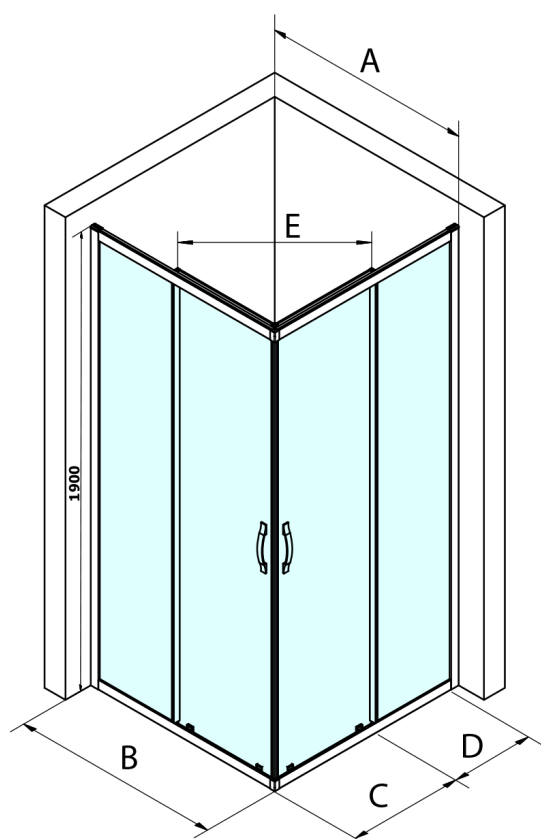

Produktový list

Objednací kód: **GS2112B-04**

SIGMA SIMPLY BLACK obdélníkový sprchový kout
1200x900 mm, L/P varianta, rohový vstup, čiré sklo

MODEL	A	B	C	D	E
GS2180B	780-800	800	410	315	432
GS2190B	880-900	900	460	365	503
GS2110B	980-1000	1000	510	415	570
GS2111B	1080-1100	1100	560	515	570
GS2112B	1180-1200	1200	610	615	570
GS2480B	780-800	800	410	315	432
GS2490B	880-900	900	460	365	503
GS2410B	980-1000	1000	510	415	570

Size	E
1200x1100	570
1200x1000	570
1200x900	538
1200x800	503
1100x1000	570
1100x800	503
1100x900	538
1000x900	538
1000x800	503
900x800	468