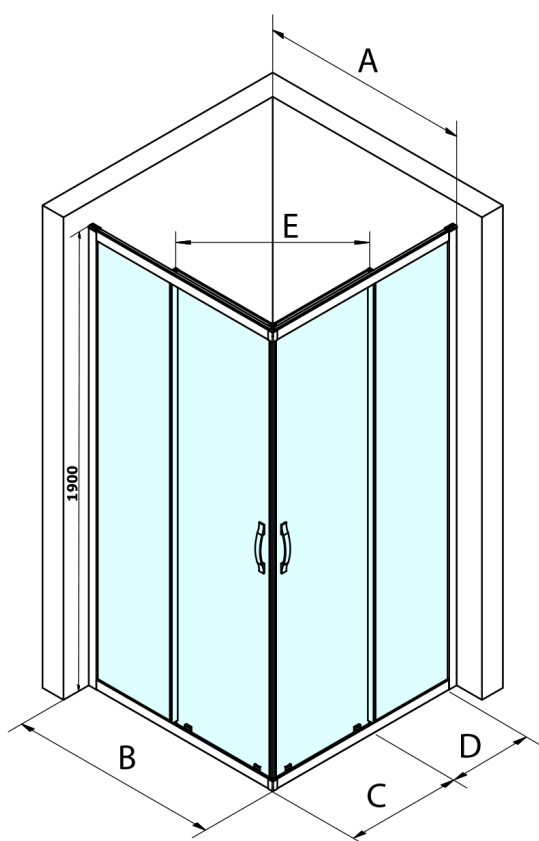

Produktový list

Objednací kód: **GS2112B-03**

SIGMA SIMPLY BLACK obdélníkový sprchový kout
1200x1000 mm, L/P varianta, rohový vstup, čiré sklo

MODEL	A	B	C	D	E
GS2180B	780-800	800	410	315	432
GS2190B	880-900	900	460	365	503
GS2110B	980-1000	1000	510	415	570
GS2111B	1080-1100	1100	560	515	570
GS2112B	1180-1200	1200	610	615	570
GS2480B	780-800	800	410	315	432
GS2490B	880-900	900	460	365	503
GS2410B	980-1000	1000	510	415	570

Size	E
1200x1100	570
1200x1000	570
1200x900	538
1200x800	503
1100x1000	570
1100x800	503
1100x900	538
1000x900	538
1000x800	503
900x800	468