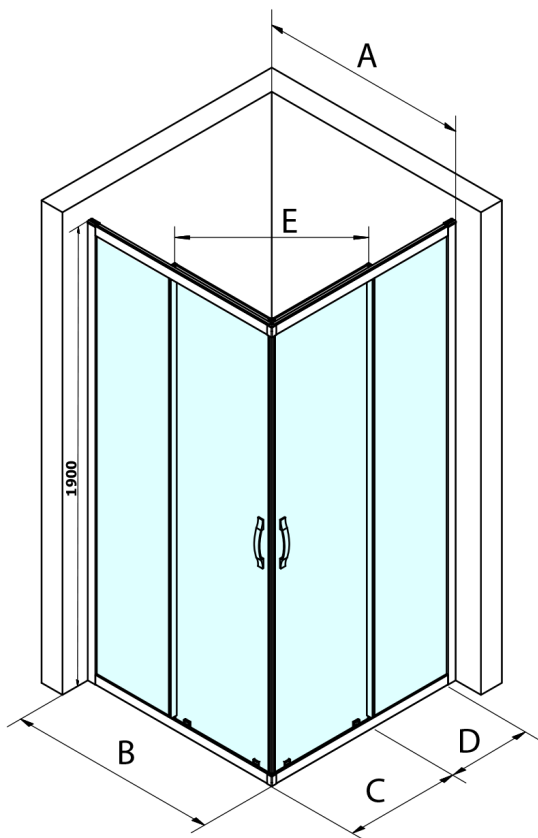

Produktový list

Objednací kód: **GS2112B-02**

SIGMA SIMPLY BLACK obdélníkový sprchový kout
1200x1100 mm, L/P varianta, rohový vstup, čiré sklo

MODEL	A	B	C	D	E
GS2180B	780-800	800	410	315	432
GS2190B	880-900	900	460	365	503
GS2110B	980-1000	1000	510	415	570
GS2111B	1080-1100	1100	560	515	570
GS2112B	1180-1200	1200	610	615	570
GS2480B	780-800	800	410	315	432
GS2490B	880-900	900	460	365	503
GS2410B	980-1000	1000	510	415	570

Size	E
1200x1100	570
1200x1000	570
1200x900	538
1200x800	503
1100x1000	570
1100x800	503
1100x900	538
1000x900	538
1000x800	503
900x800	468