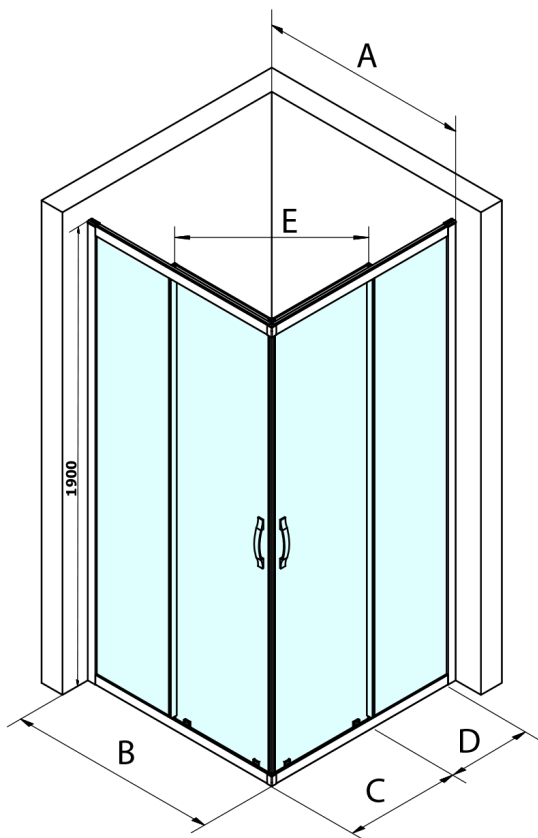

Produktový list

Objednací kód: **GS2112B-01**

SIGMA SIMPLY BLACK čtvercový sprchový kout 1200x1200 mm, rohový vstup, čiré sklo

MODEL	A	B	C	D	E
GS2180B	780-800	800	410	315	432
GS2190B	880-900	900	460	365	503
GS2110B	980-1000	1000	510	415	570
GS2111B	1080-1100	1100	560	515	570
GS2112B	1180-1200	1200	610	615	570
GS2480B	780-800	800	410	315	432
GS2490B	880-900	900	460	365	503
GS2410B	980-1000	1000	510	415	570

Size	E
1200x1100	570
1200x1000	570
1200x900	538
1200x800	503
1100x1000	570
1100x800	503
1100x900	538
1000x900	538
1000x800	503
900x800	468