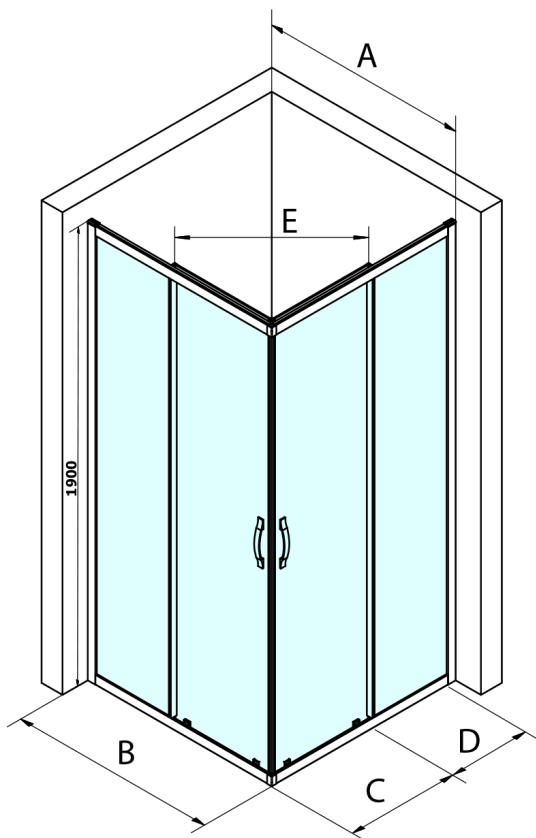

Produktový list

Objednací kód: **GS2490B-02**

SIGMA SIMPLY BLACK čtvercový sprchový kout 900x900 mm, rohový vstup, Brick sklo

MODEL	A	B	C	D	E
GS2180B	780-800	800	410	315	432
GS2190B	880-900	900	460	365	503
GS2110B	980-1000	1000	510	415	570
GS2111B	1080-1100	1100	560	515	570
GS2112B	1180-1200	1200	610	615	570
GS2480B	780-800	800	410	315	432
GS2490B	880-900	900	460	365	503
GS2410B	980-1000	1000	510	415	570

Size	E
1200x1100	570
1200x1000	570
1200x900	538
1200x800	503
1100x1000	570
1100x800	503
1100x900	538
1000x900	538
1000x800	503
900x800	468