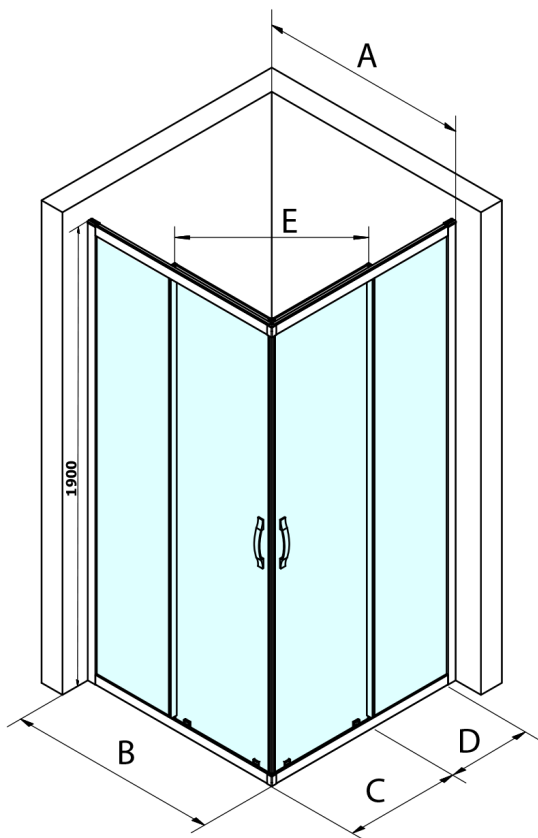

# Produktový list

Objednací kód: **GS2490B-01**

**SIGMA SIMPLY BLACK** obdélníkový sprchový kout  
900x800 mm, L/P varianta, rohový vstup, Brick sklo

MODEL	A	B	C	D	E
GS2180B	780-800	800	410	315	432
GS2190B	880-900	900	460	365	503
GS2110B	980-1000	1000	510	415	570
GS2111B	1080-1100	1100	560	515	570
GS2112B	1180-1200	1200	610	615	570
GS2480B	780-800	800	410	315	432
GS2490B	880-900	900	460	365	503
GS2410B	980-1000	1000	510	415	570

Size	E
1200x1100	570
1200x1000	570
1200x900	538
1200x800	503
1100x1000	570
1100x800	503
1100x900	538
1000x900	538
1000x800	503
900x800	468