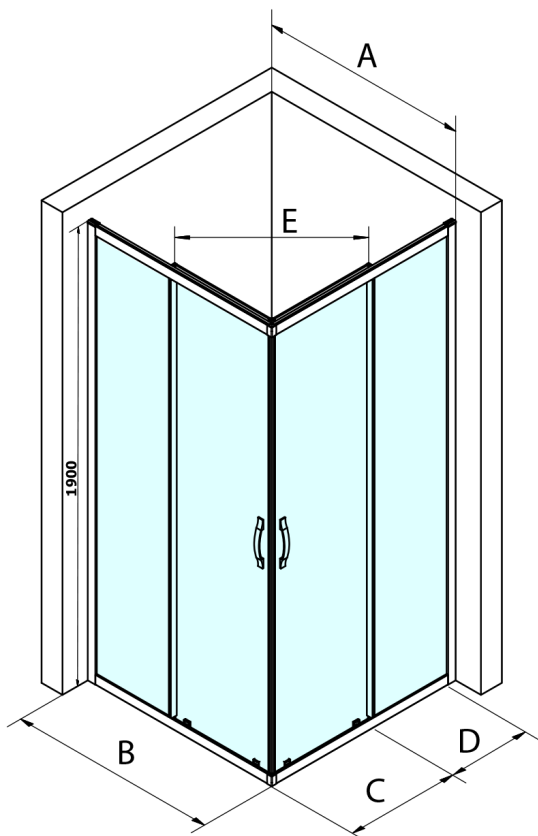

Produktový list

Objednací kód: **GS2480B-01**

SIGMA SIMPLY BLACK čtvercový sprchový kout 800x800 mm, rohový vstup, Brick sklo

MODEL	A	B	C	D	E
GS2180B	780-800	800	410	315	432
GS2190B	880-900	900	460	365	503
GS2110B	980-1000	1000	510	415	570
GS2111B	1080-1100	1100	560	515	570
GS2112B	1180-1200	1200	610	615	570
GS2480B	780-800	800	410	315	432
GS2490B	880-900	900	460	365	503
GS2410B	980-1000	1000	510	415	570

Size	E
1200x1100	570
1200x1000	570
1200x900	538
1200x800	503
1100x1000	570
1100x800	503
1100x900	538
1000x900	538
1000x800	503
900x800	468