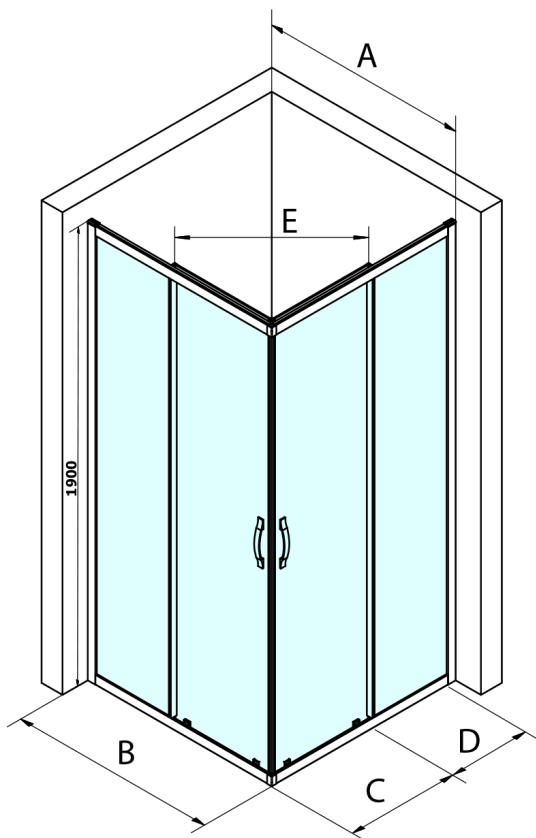

# Produktový list

Objednací kód: **GS2410B-03**

**SIGMA SIMPLY BLACK** obdélníkový sprchový kout  
1000x900 mm, L/P varianta, rohový vstup, Brick sklo

MODEL	A	B	C	D	E
GS2180B	780-800	800	410	315	432
GS2190B	880-900	900	460	365	503
GS2110B	980-1000	1000	510	415	570
GS2111B	1080-1100	1100	560	515	570
GS2112B	1180-1200	1200	610	615	570
GS2480B	780-800	800	410	315	432
GS2490B	880-900	900	460	365	503
GS2410B	980-1000	1000	510	415	570

Size	E
1200x1100	570
1200x1000	570
1200x900	538
1200x800	503
1100x1000	570
1100x800	503
1100x900	538
1000x900	538
1000x800	503
900x800	468