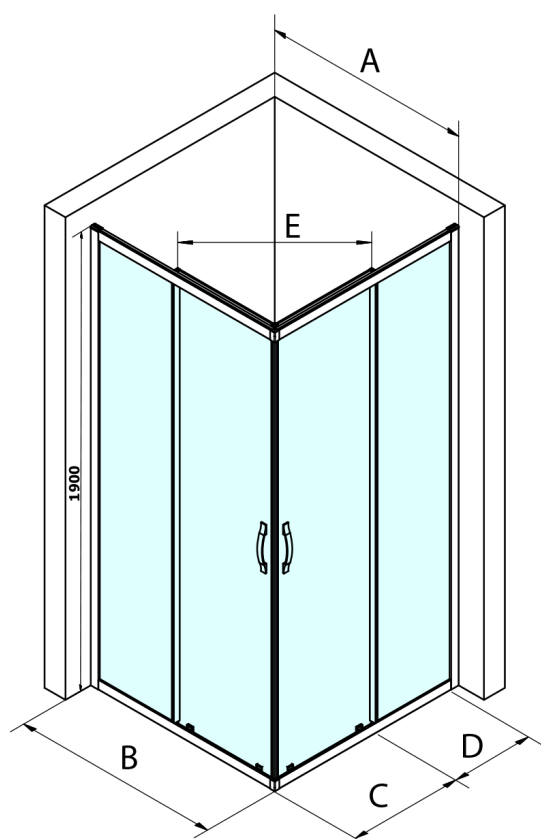

Produktový list

Objednací kód: **GS2410B-02**

SIGMA SIMPLY BLACK obdélníkový sprchový kout
1000x800 mm, L/P varianta, rohový vstup, Brick sklo

MODEL	A	B	C	D	E
GS2180B	780-800	800	410	315	432
GS2190B	880-900	900	460	365	503
GS2110B	980-1000	1000	510	415	570
GS2111B	1080-1100	1100	560	515	570
GS2112B	1180-1200	1200	610	615	570
GS2480B	780-800	800	410	315	432
GS2490B	880-900	900	460	365	503
GS2410B	980-1000	1000	510	415	570

Size	E
1200x1100	570
1200x1000	570
1200x900	538
1200x800	503
1100x1000	570
1100x800	503
1100x900	538
1000x900	538
1000x800	503
900x800	468