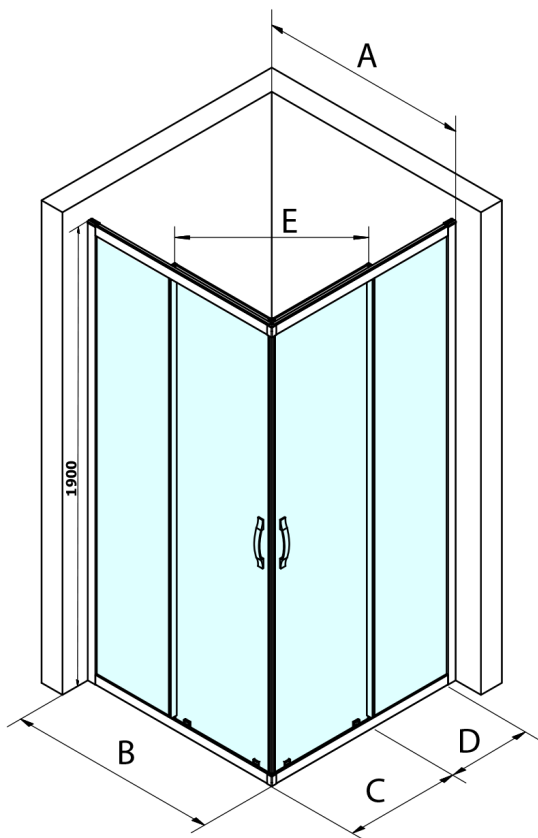

Produktový list

Objednací kód: **GS2410B-01**

SIGMA SIMPLY BLACK čtvercový sprchový kout 1000x1000 mm, rohový vstup, Brick sklo

MODEL	A	B	C	D	E
GS2180B	780-800	800	410	315	432
GS2190B	880-900	900	460	365	503
GS2110B	980-1000	1000	510	415	570
GS2111B	1080-1100	1100	560	515	570
GS2112B	1180-1200	1200	610	615	570
GS2480B	780-800	800	410	315	432
GS2490B	880-900	900	460	365	503
GS2410B	980-1000	1000	510	415	570

Size	E
1200x1100	570
1200x1000	570
1200x900	538
1200x800	503
1100x1000	570
1100x800	503
1100x900	538
1000x900	538
1000x800	503
900x800	468