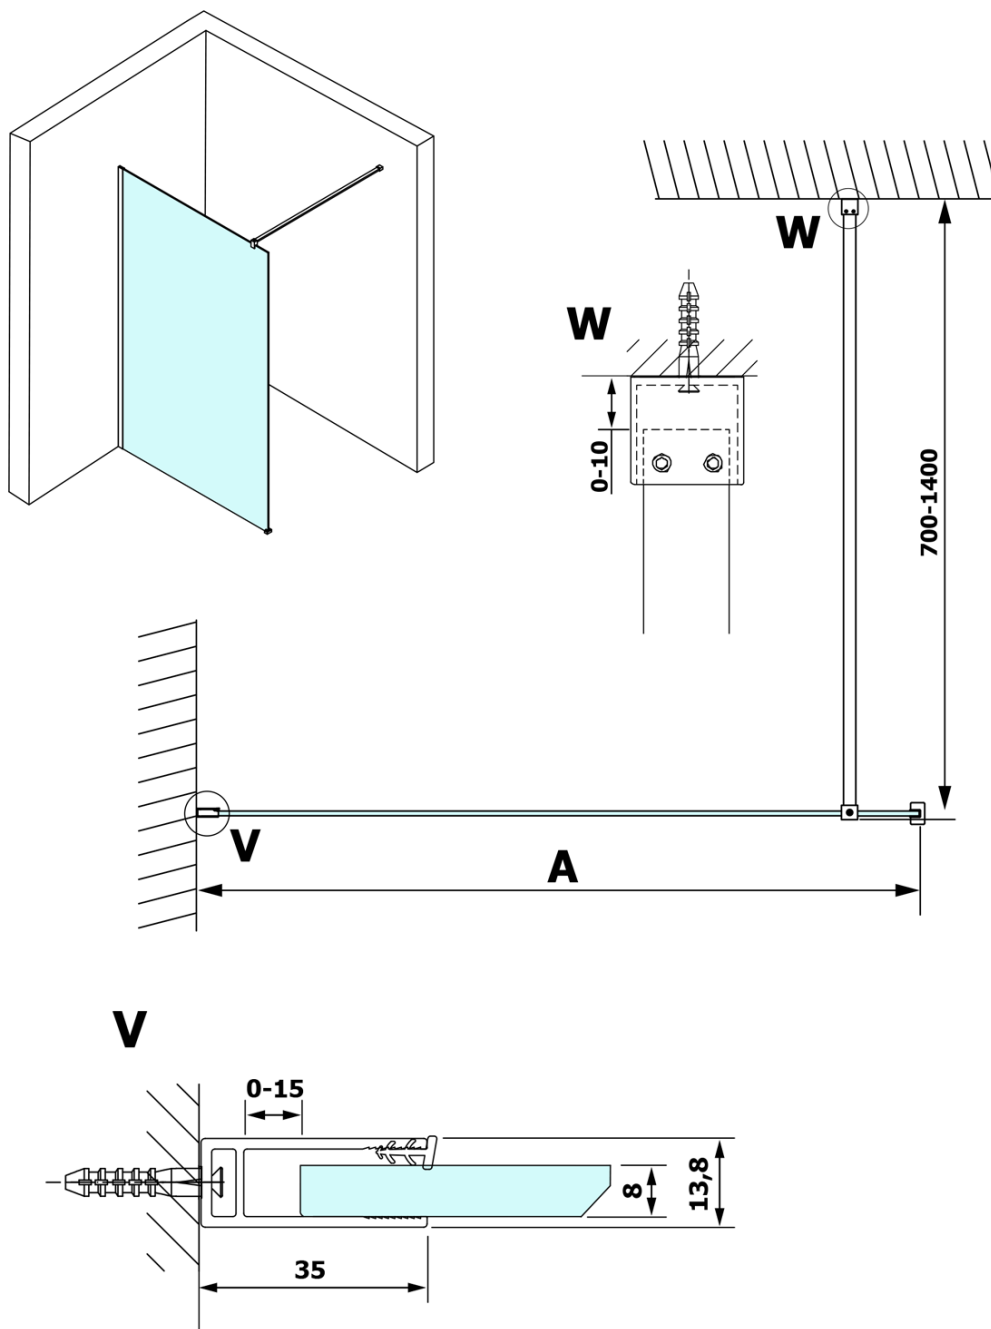

Produktový list

Objednací kód: **GX1590-10**

VARIO GOLD MATT jednodílná sprchová zástěna k instalaci ke stěně, sklo nordic, 900 mm

MODEL	A
GX1570	685-700
GX1580	785-800
GX1590	885-900
GX1510	985-1000
GX1511	1085-1100
GX1512	1185-1200
GX1514	1385-1400