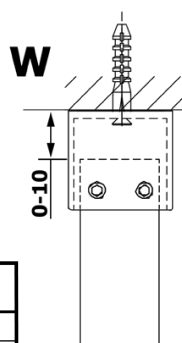

# Produktový list

Objednací kód: **GX1590-09**

**VARIO GOLD MATT** jednodílná sprchová zástěna do prostoru, sklo nordic, 900 mm

MODEL	A
GX1470	679
GX1480	779
GX1490	879
GX1410	979
GX1411	1079
GX1412	1179
GX1413	1279
GX1414	1379
GX1570	679
GX1580	779
GX1590	879
GX1510	979
GX1511	1079
GX1512	1179
GX1514	1379