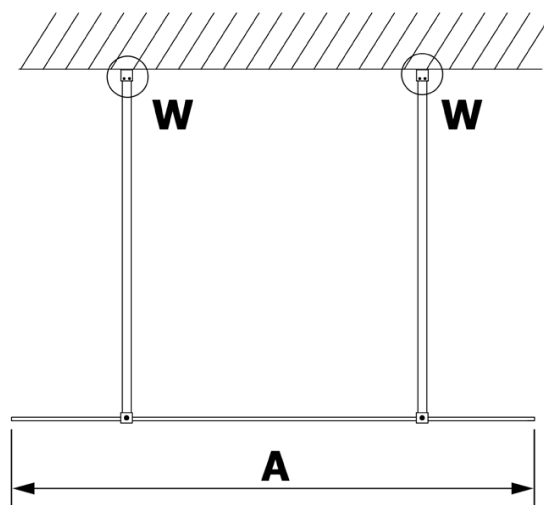

# Produktový list

Objednací kód: **GX1590-09**

**VARIO GOLD MATT** jednodílná sprchová zástěna do prostoru, sklo nordic, 900 mm

MODEL	A
GX1470	679
GX1480	779
GX1490	879
GX1410	979
GX1411	1079
GX1412	1179
GX1413	1279
GX1414	1379
GX1570	679
GX1580	779
GX1590	879
GX1510	979
GX1511	1079
GX1512	1179
GX1514	1379