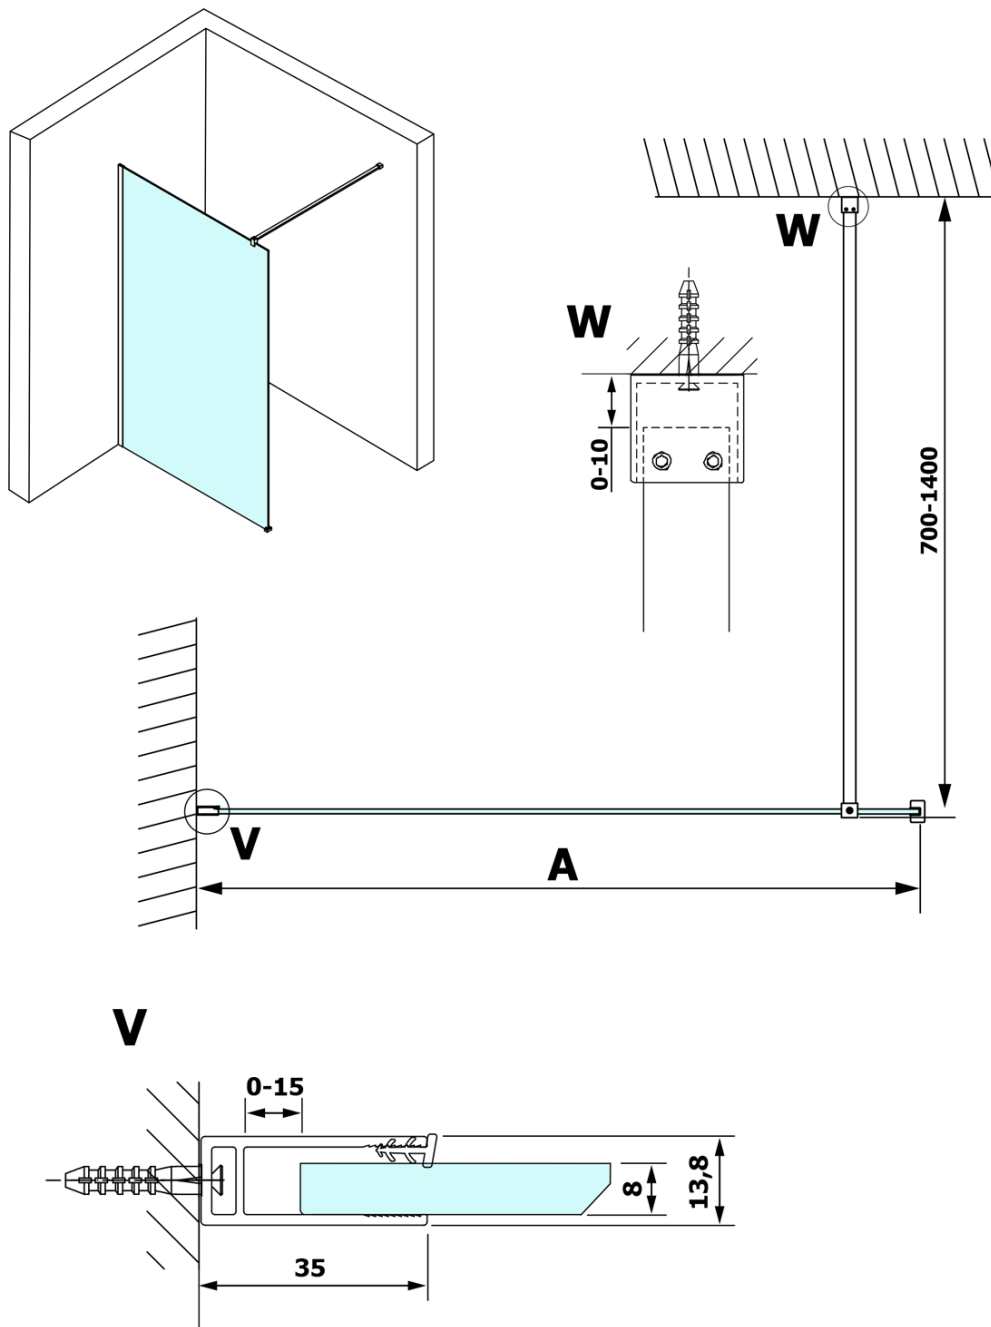

Produktový list

Objednací kód: **GX1580-10**

VARIO GOLD MATT jednodílná sprchová zástěna k instalaci ke stěně, sklo nordic, 800 mm

MODEL	A
GX1570	685-700
GX1580	785-800
GX1590	885-900
GX1510	985-1000
GX1511	1085-1100
GX1512	1185-1200
GX1514	1385-1400