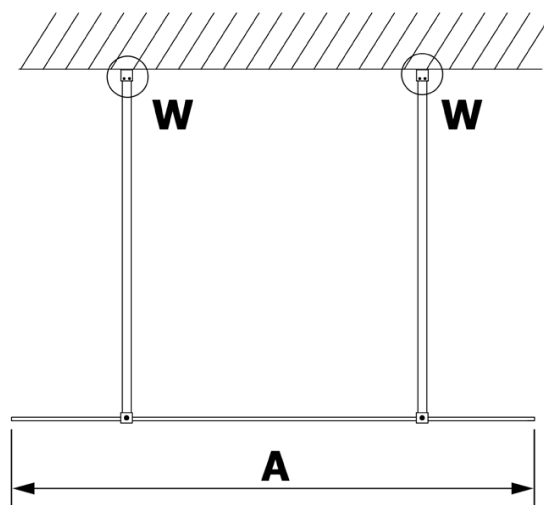

Produktový list

Objednací kód: **GX1580-09**

VARIO GOLD MATT jednodílná sprchová zástěna do prostoru, sklo nordic, 800 mm

MODEL	A
GX1470	679
GX1480	779
GX1490	879
GX1410	979
GX1411	1079
GX1412	1179
GX1413	1279
GX1414	1379
GX1570	679
GX1580	779
GX1590	879
GX1510	979
GX1511	1079
GX1512	1179
GX1514	1379