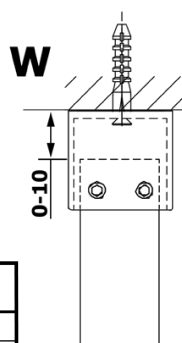

Produktový list

Objednací kód: **GX1580-09**

VARIO GOLD MATT jednodílná sprchová zástěna do prostoru, sklo nordic, 800 mm

MODEL	A
GX1470	679
GX1480	779
GX1490	879
GX1410	979
GX1411	1079
GX1412	1179
GX1413	1279
GX1414	1379
GX1570	679
GX1580	779
GX1590	879
GX1510	979
GX1511	1079
GX1512	1179
GX1514	1379