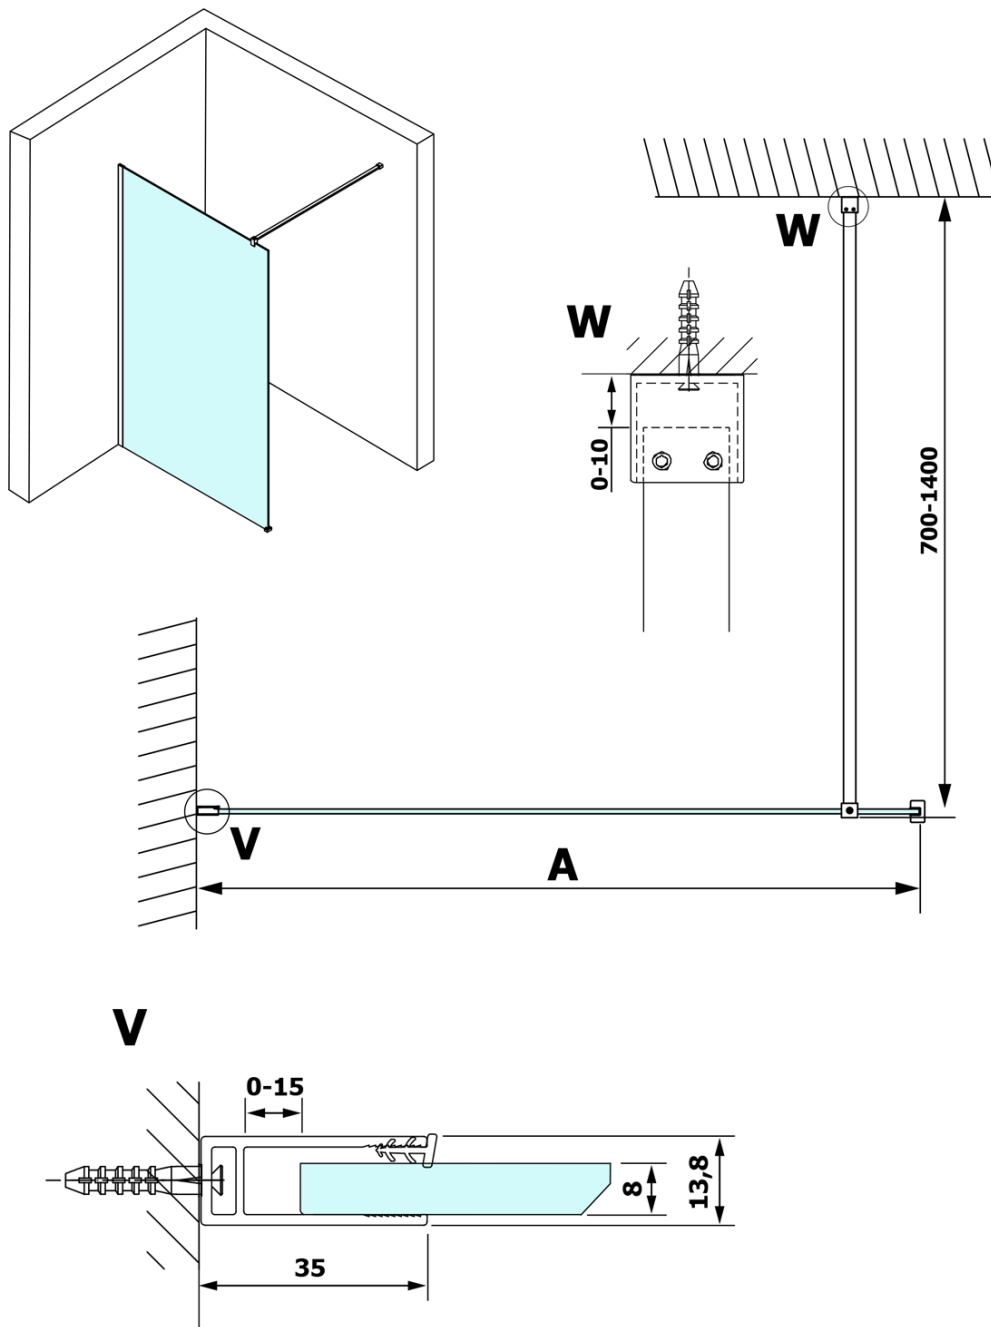

# Produktový list

Objednací kód: **GX1570-10**

**VARIO GOLD MATT** jednodílná sprchová zástěna k instalaci ke stěně, sklo nordic, 700 mm

| MODEL  | A         |
|--------|-----------|
| GX1570 | 685-700   |
| GX1580 | 785-800   |
| GX1590 | 885-900   |
| GX1510 | 985-1000  |
| GX1511 | 1085-1100 |
| GX1512 | 1185-1200 |
| GX1514 | 1385-1400 |