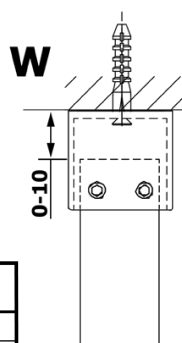

# Produktový list

Objednací kód: **GX1570-09**

**VARIO GOLD MATT** jednodílná sprchová zástěna do prostoru, sklo nordic, 700 mm

MODEL	A
GX1470	679
GX1480	779
GX1490	879
GX1410	979
GX1411	1079
GX1412	1179
GX1413	1279
GX1414	1379
GX1570	679
GX1580	779
GX1590	879
GX1510	979
GX1511	1079
GX1512	1179
GX1514	1379