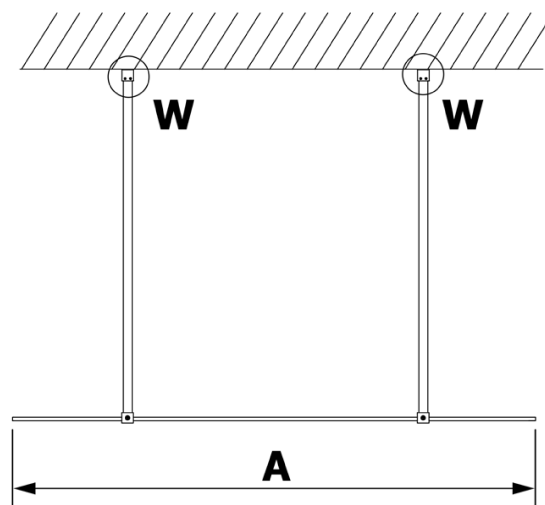

# Produktový list

Objednací kód: **GX1570-09**

**VARIO GOLD MATT** jednodílná sprchová zástěna do prostoru, sklo nordic, 700 mm

MODEL	A
GX1470	679
GX1480	779
GX1490	879
GX1410	979
GX1411	1079
GX1412	1179
GX1413	1279
GX1414	1379
GX1570	679
GX1580	779
GX1590	879
GX1510	979
GX1511	1079
GX1512	1179
GX1514	1379