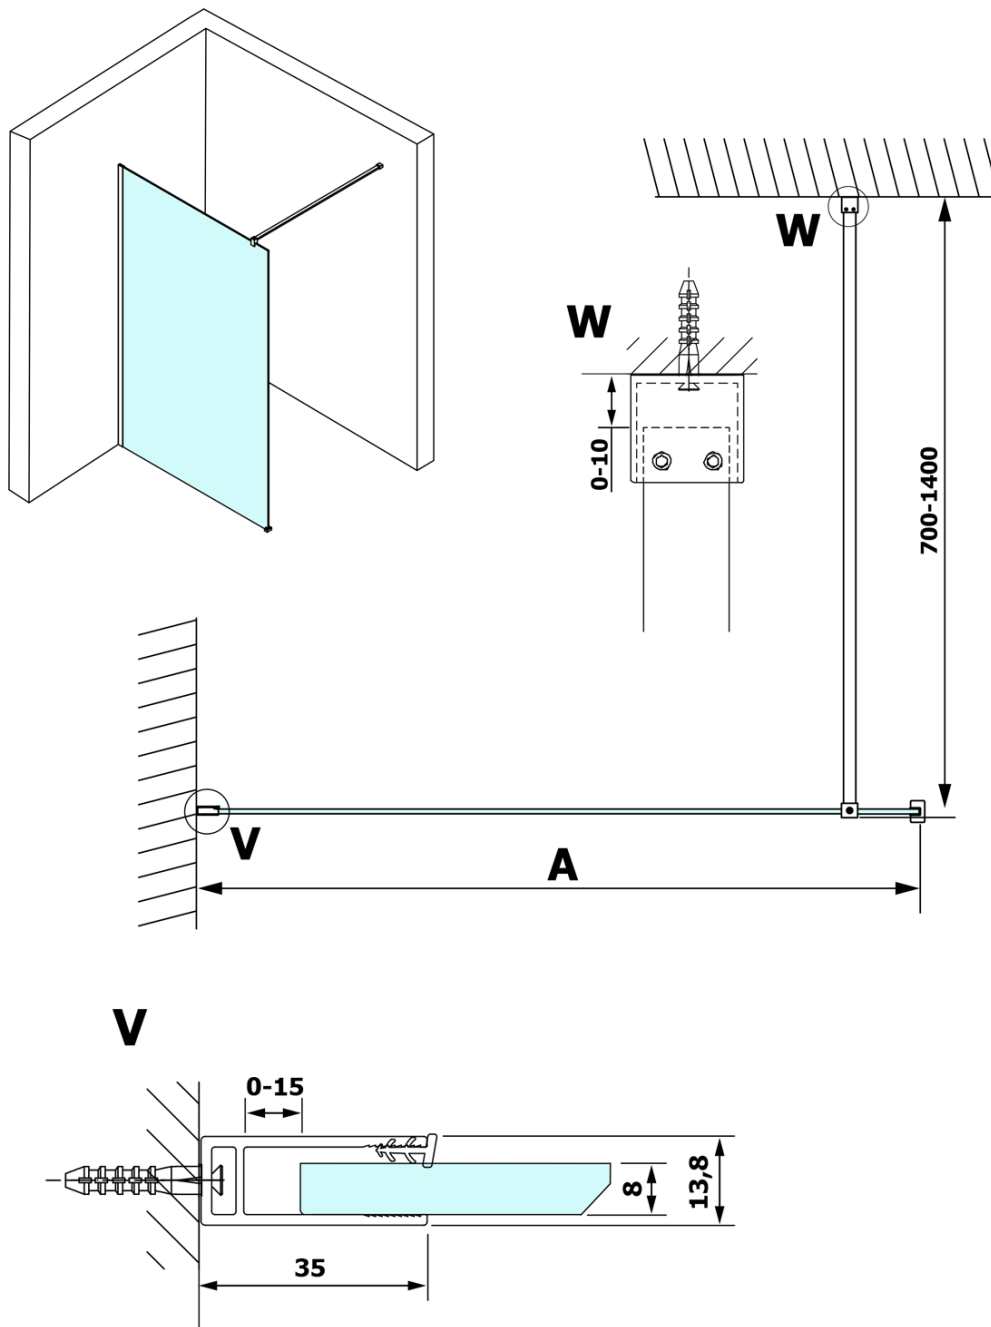

Produktový list

Objednací kód: **GX1514-10**

VARIO GOLD MATT jednodílná sprchová zástěna k instalaci ke stěně, sklo nordic, 1400 mm

MODEL	A
GX1570	685-700
GX1580	785-800
GX1590	885-900
GX1510	985-1000
GX1511	1085-1100
GX1512	1185-1200
GX1514	1385-1400