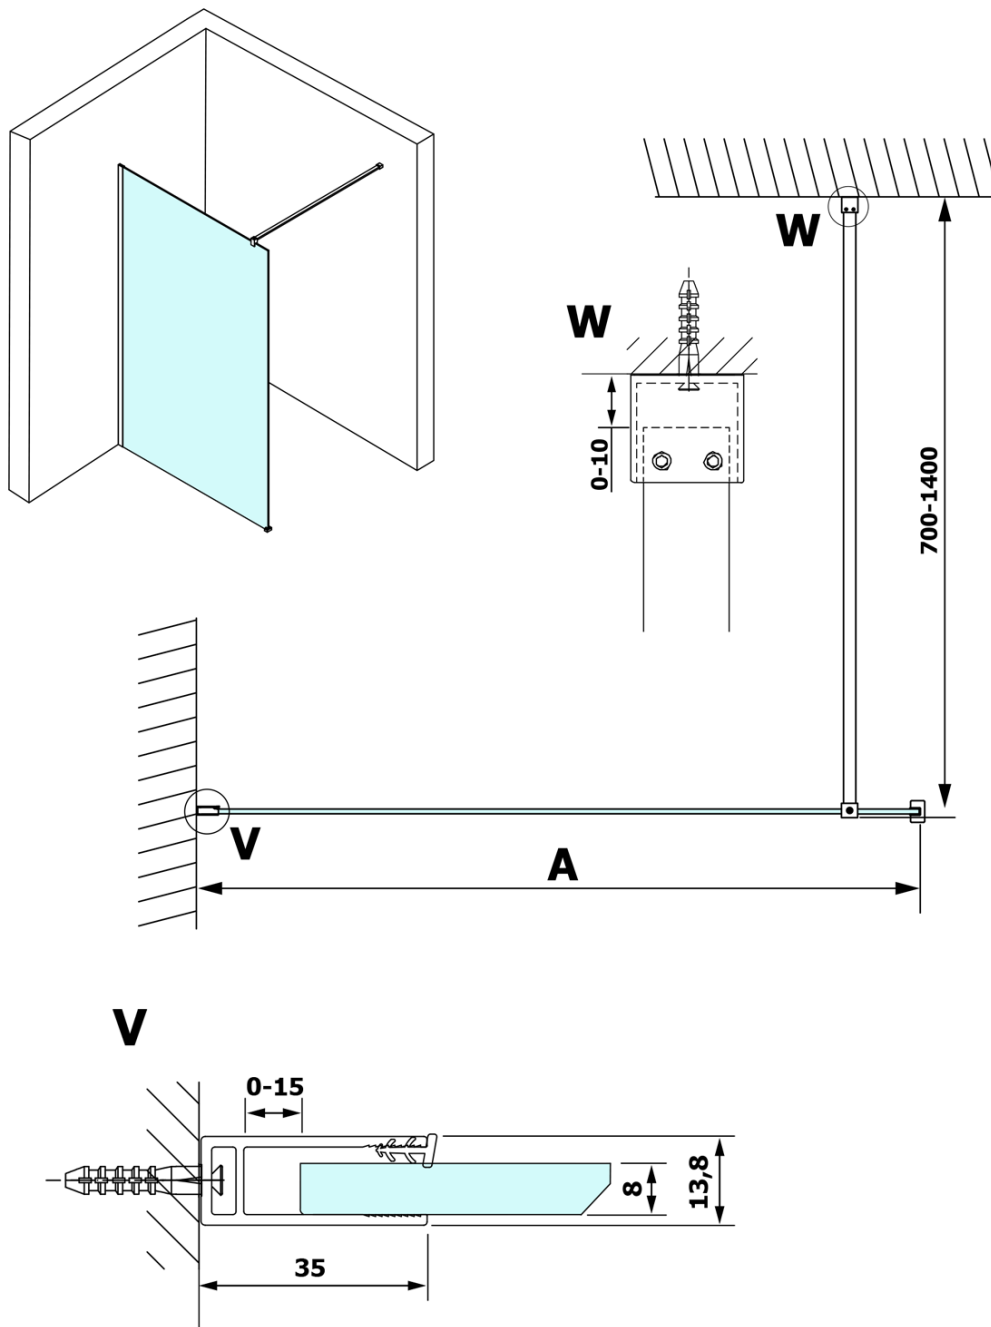

Produktový list

Objednací kód: **GX1512-10**

VARIO GOLD MATT jednodílná sprchová zástěna k instalaci ke stěně, sklo nordic, 1200 mm

MODEL	A
GX1570	685-700
GX1580	785-800
GX1590	885-900
GX1510	985-1000
GX1511	1085-1100
GX1512	1185-1200
GX1514	1385-1400