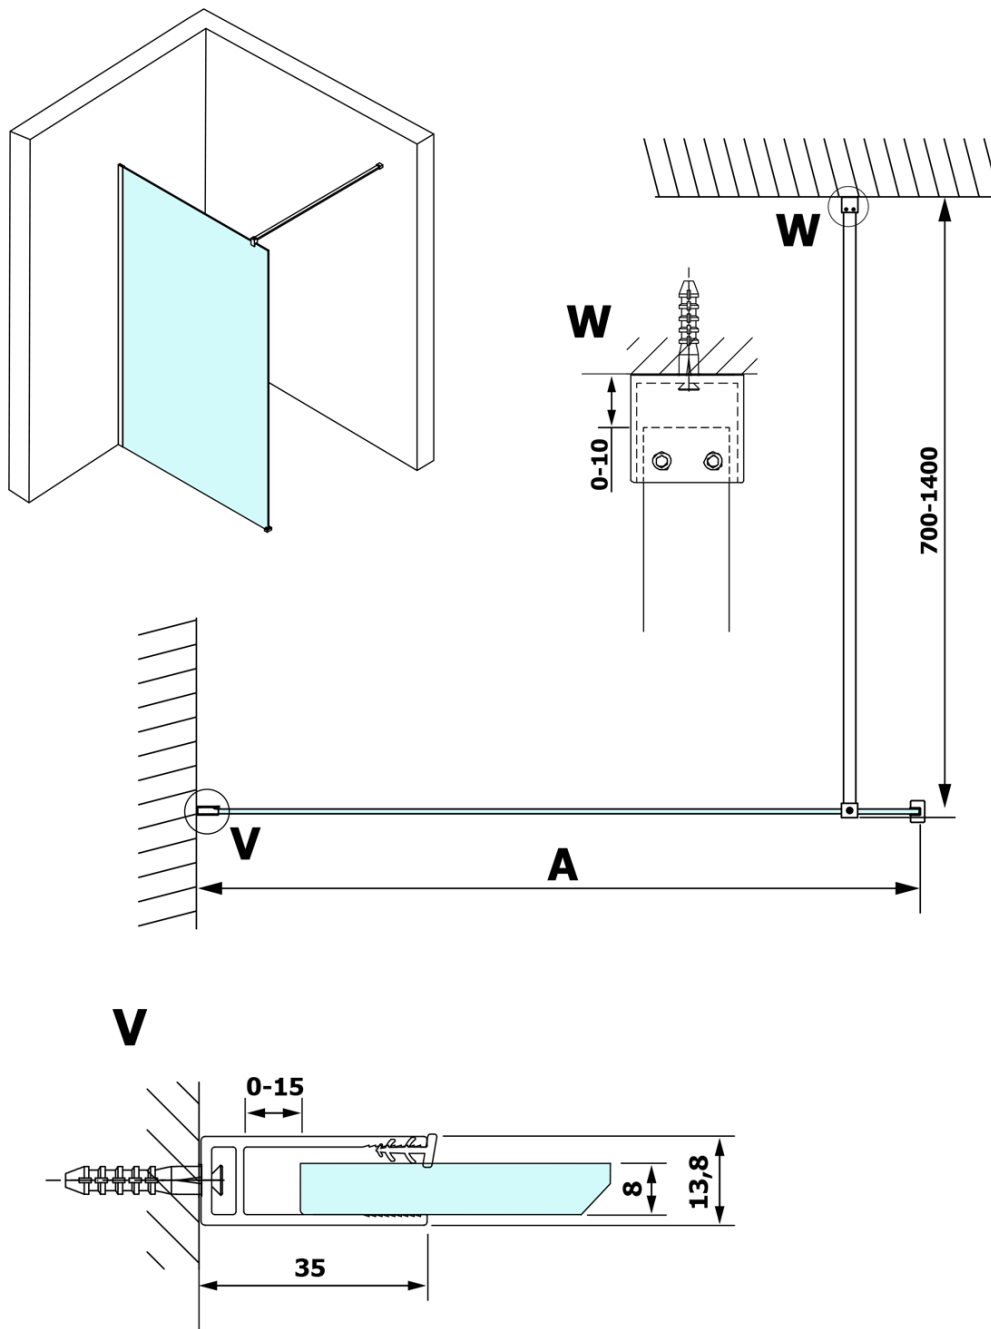

# Produktový list

Objednací kód: **GX1511-10**

**VARIO GOLD MATT** jednodílná sprchová zástěna k instalaci ke stěně, sklo nordic, 1100 mm

MODEL	A
GX1570	685-700
GX1580	785-800
GX1590	885-900
GX1510	985-1000
GX1511	1085-1100
GX1512	1185-1200
GX1514	1385-1400