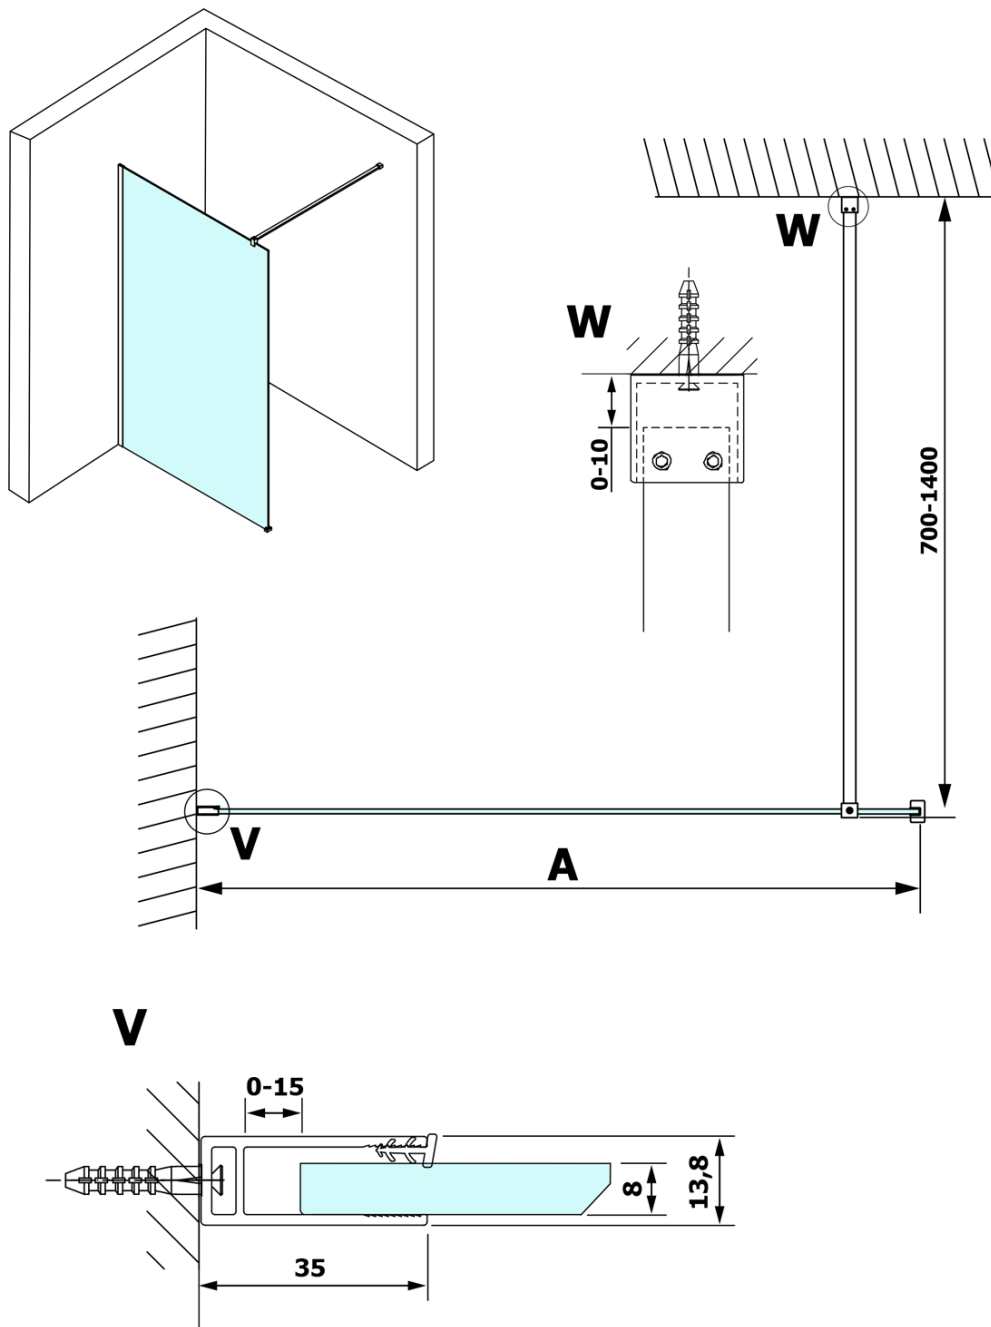

# Produktový list

Objednací kód: **GX1510-10**

**VARIO GOLD MATT** jednodílná sprchová zástěna k instalaci ke stěně, sklo nordic, 1000 mm

MODEL	A
GX1570	685-700
GX1580	785-800
GX1590	885-900
GX1510	985-1000
GX1511	1085-1100
GX1512	1185-1200
GX1514	1385-1400