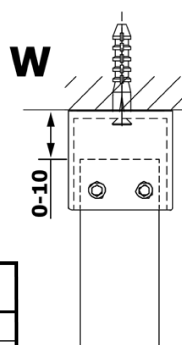

Produktový list

Objednací kód: **GX1511-09**

VARIO GOLD MATT jednodílná sprchová zástěna do prostoru, sklo nordic, 1100 mm

MODEL	A
GX1470	679
GX1480	779
GX1490	879
GX1410	979
GX1411	1079
GX1412	1179
GX1413	1279
GX1414	1379
GX1570	679
GX1580	779
GX1590	879
GX1510	979
GX1511	1079
GX1512	1179
GX1514	1379