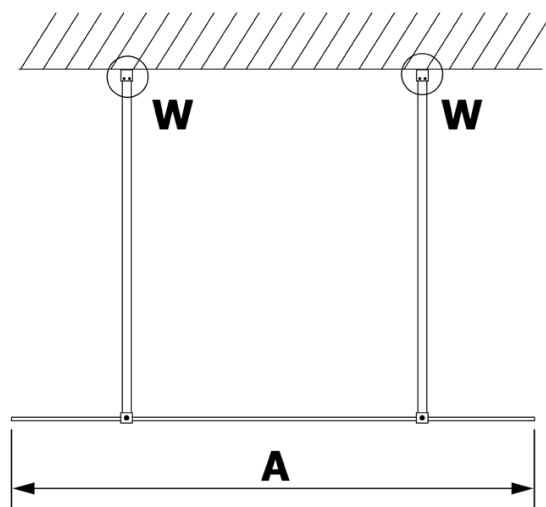

Produktový list

Objednací kód: **GX1511-09**

VARIO GOLD MATT jednodílná sprchová zástěna do prostoru, sklo nordic, 1100 mm

MODEL	A
GX1470	679
GX1480	779
GX1490	879
GX1410	979
GX1411	1079
GX1412	1179
GX1413	1279
GX1414	1379
GX1570	679
GX1580	779
GX1590	879
GX1510	979
GX1511	1079
GX1512	1179
GX1514	1379