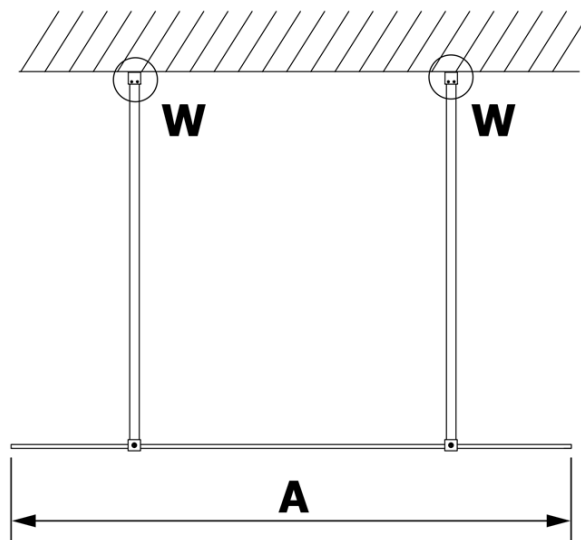

Produktový list

Objednací kód: **GX1490-02**

VARIO GOLD MATT jednodílná sprchová zástěna do prostoru, matné sklo, 900 mm

MODEL	A
GX1470	679
GX1480	779
GX1490	879
GX1410	979
GX1411	1079
GX1412	1179
GX1413	1279
GX1414	1379