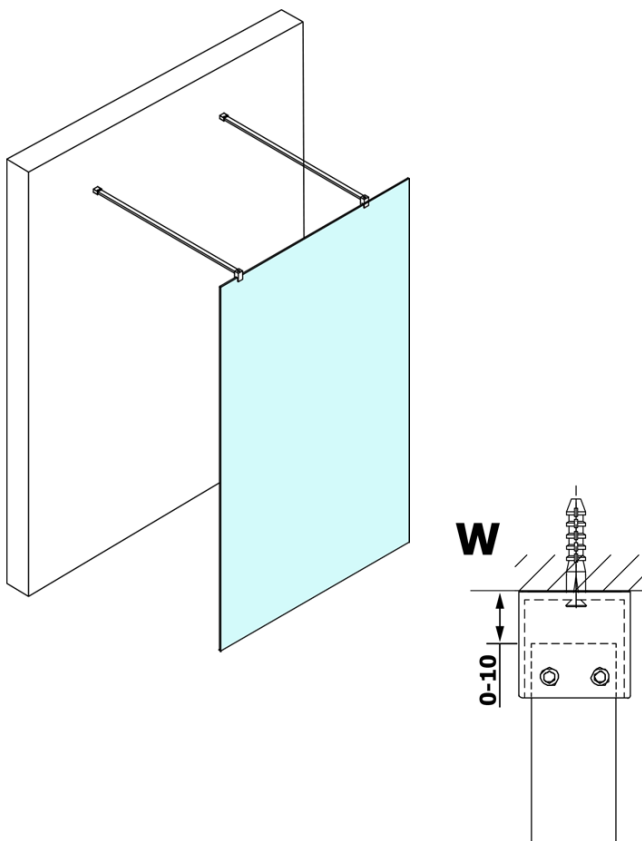

Produktový list

Objednací kód: **GX1490-02**

VARIO GOLD MATT jednodílná sprchová zástěna do prostoru, matné sklo, 900 mm

MODEL	A
GX1470	679
GX1480	779
GX1490	879
GX1410	979
GX1411	1079
GX1412	1179
GX1413	1279
GX1414	1379