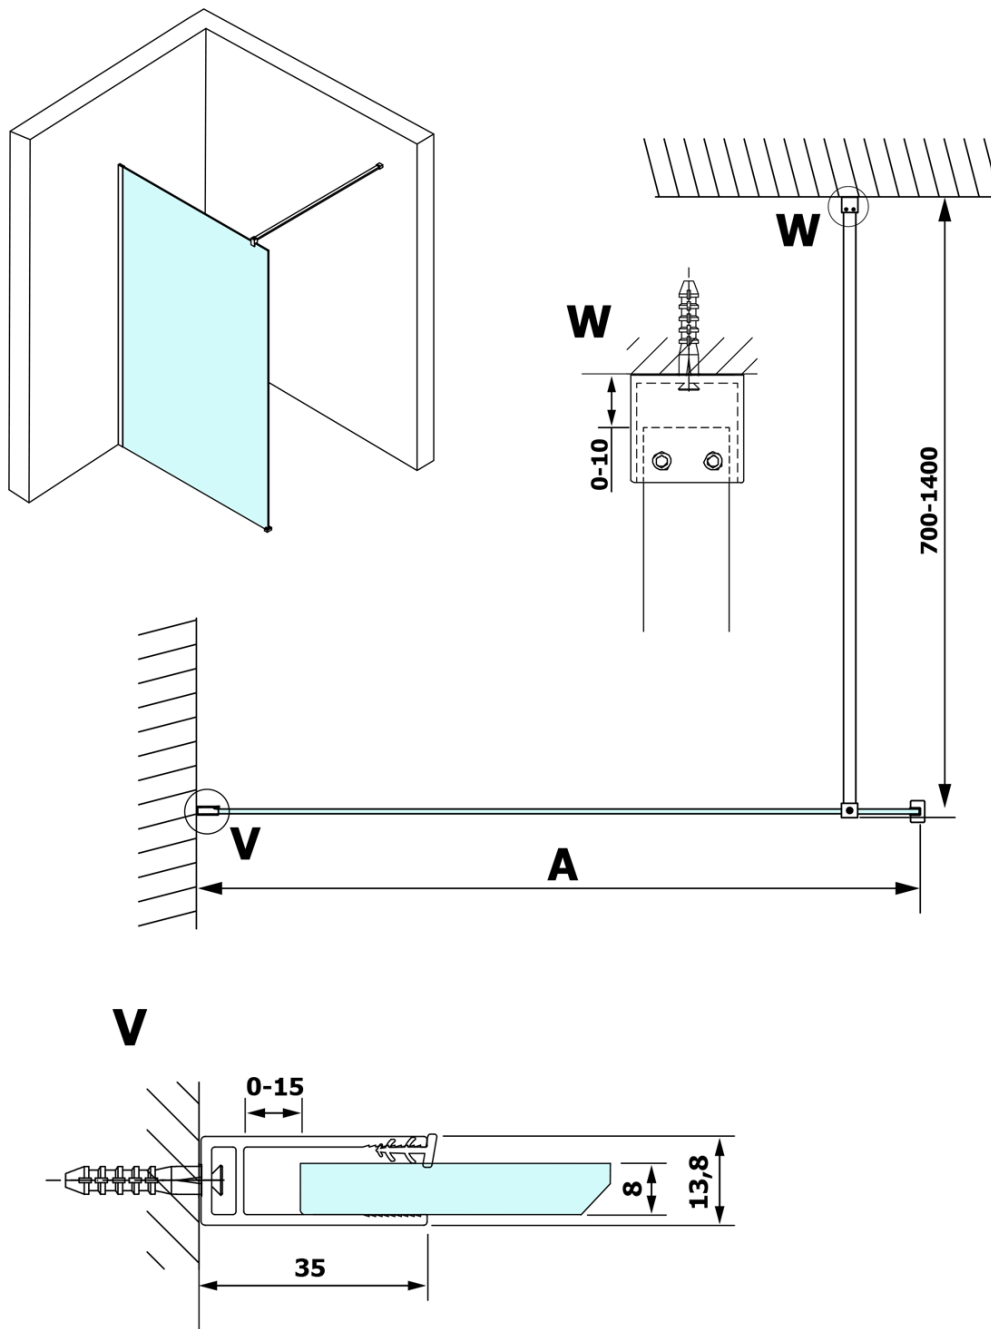

Produktový list

Objednací kód: **GX1490-01**

VARIO GOLD MATT jednodílná sprchová zástěna k instalaci ke stěně, matné sklo, 900 mm

MODEL	A
GX1470	685-700
GX1480	785-800
GX1490	885-900
GX1410	985-1000
GX1411	1085-1100
GX1412	1185-1200
GX1413	1285-1300
GX1414	1385-1400