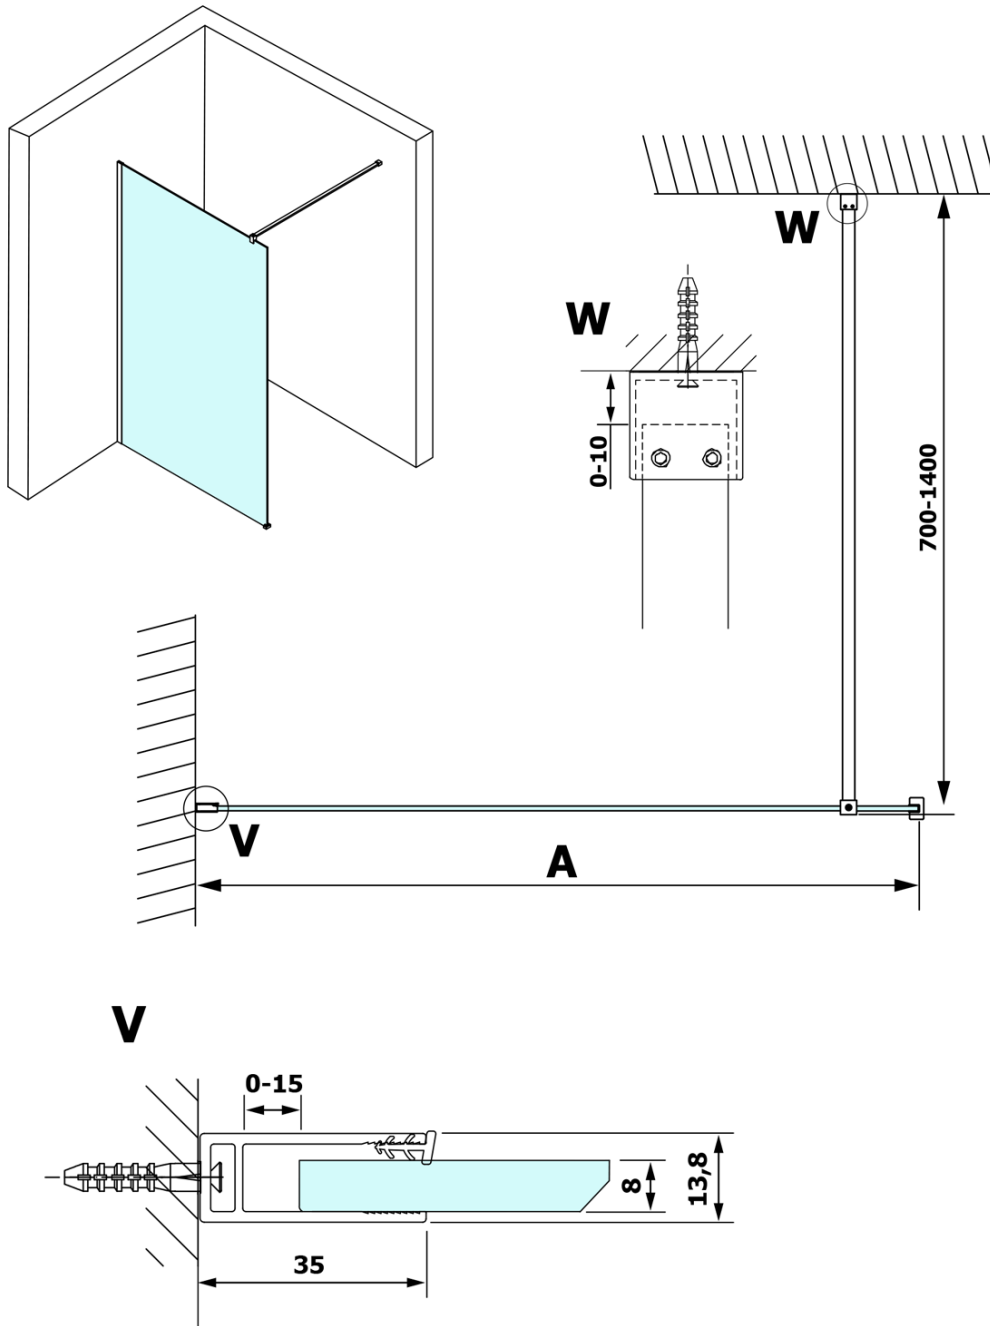

Produktový list

Objednací kód: **GX1480-01**

VARIO GOLD MATT jednodílná sprchová zástěna k instalaci ke stěně, matné sklo, 800 mm

MODEL	A
GX1470	685-700
GX1480	785-800
GX1490	885-900
GX1410	985-1000
GX1411	1085-1100
GX1412	1185-1200
GX1413	1285-1300
GX1414	1385-1400