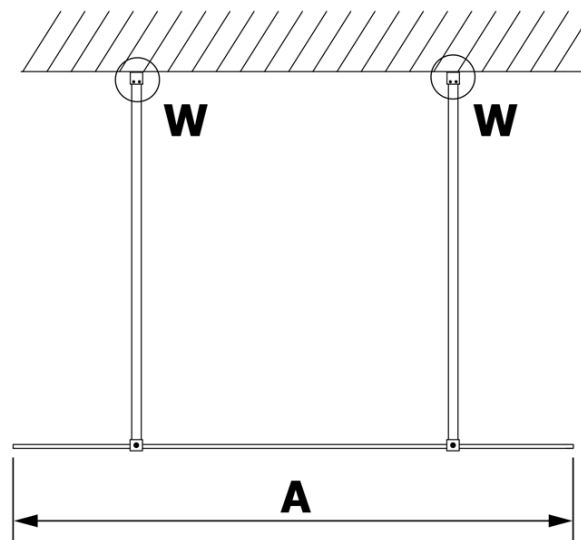

Produktový list

Objednací kód: **GX1470-02**

VARIO GOLD MATT jednodílná sprchová zástěna do prostoru, matné sklo, 700 mm

MODEL	A
GX1470	679
GX1480	779
GX1490	879
GX1410	979
GX1411	1079
GX1412	1179
GX1413	1279
GX1414	1379