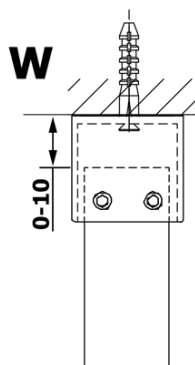

Produktový list

Objednací kód: **GX1470-02**

VARIO GOLD MATT jednodílná sprchová zástěna do prostoru, matné sklo, 700 mm

MODEL	A
GX1470	679
GX1480	779
GX1490	879
GX1410	979
GX1411	1079
GX1412	1179
GX1413	1279
GX1414	1379