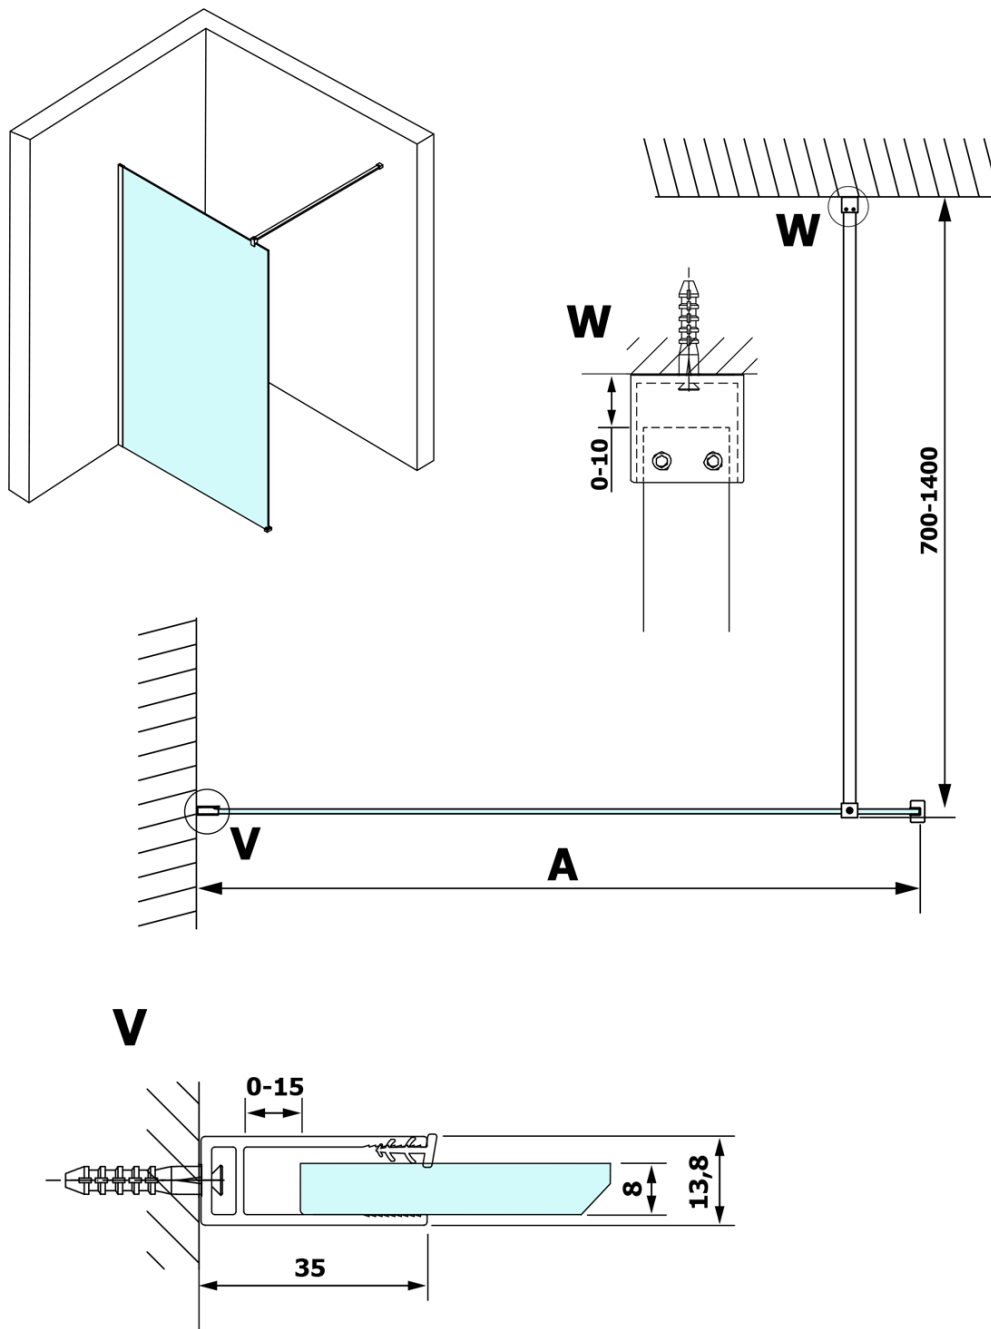

# Produktový list

Objednací kód: **GX1470-01**

**VARIO GOLD MATT** jednodílná sprchová zástěna k instalaci ke stěně, matné sklo, 700 mm

MODEL	A
GX1470	685-700
GX1480	785-800
GX1490	885-900
GX1410	985-1000
GX1411	1085-1100
GX1412	1185-1200
GX1413	1285-1300
GX1414	1385-1400