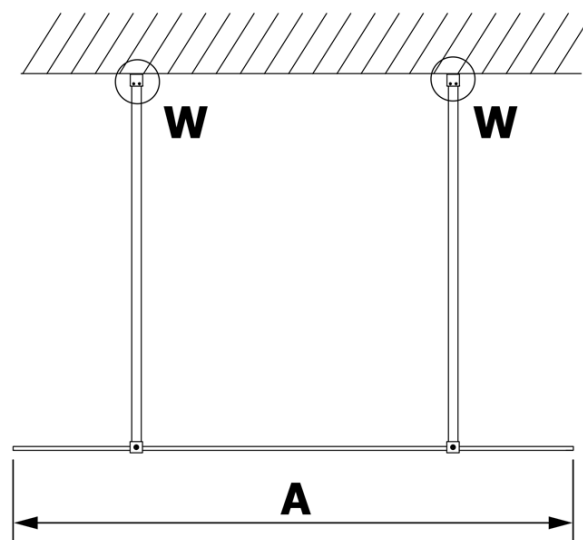

# Produktový list

Objednací kód: **GX1414-02**

**VARIO GOLD MATT** jednodílná sprchová zástěna do prostoru, matné sklo, 1400 mm

MODEL	A
GX1470	679
GX1480	779
GX1490	879
GX1410	979
GX1411	1079
GX1412	1179
GX1413	1279
GX1414	1379