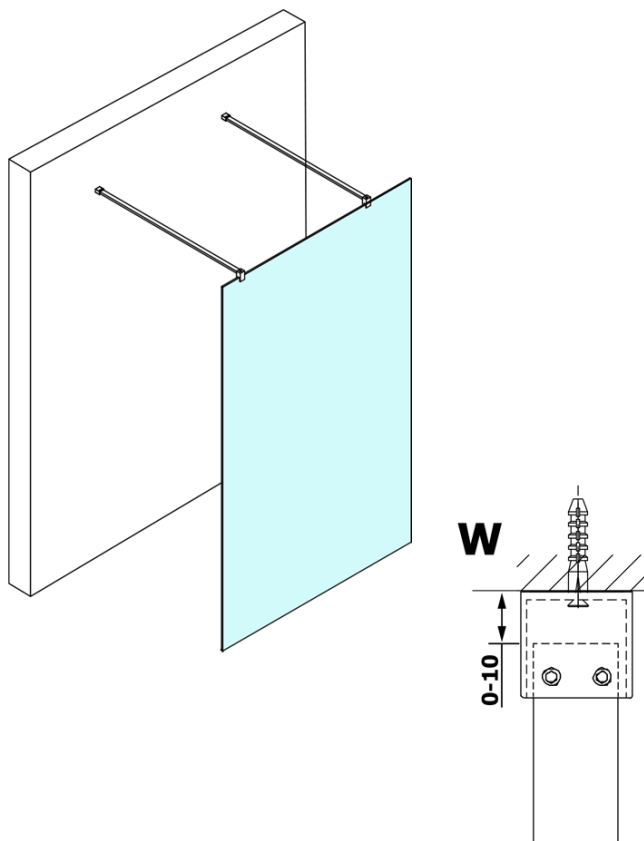

# Produktový list

Objednací kód: **GX1414-02**

**VARIO GOLD MATT** jednodílná sprchová zástěna do prostoru, matné sklo, 1400 mm

MODEL	A
GX1470	679
GX1480	779
GX1490	879
GX1410	979
GX1411	1079
GX1412	1179
GX1413	1279
GX1414	1379