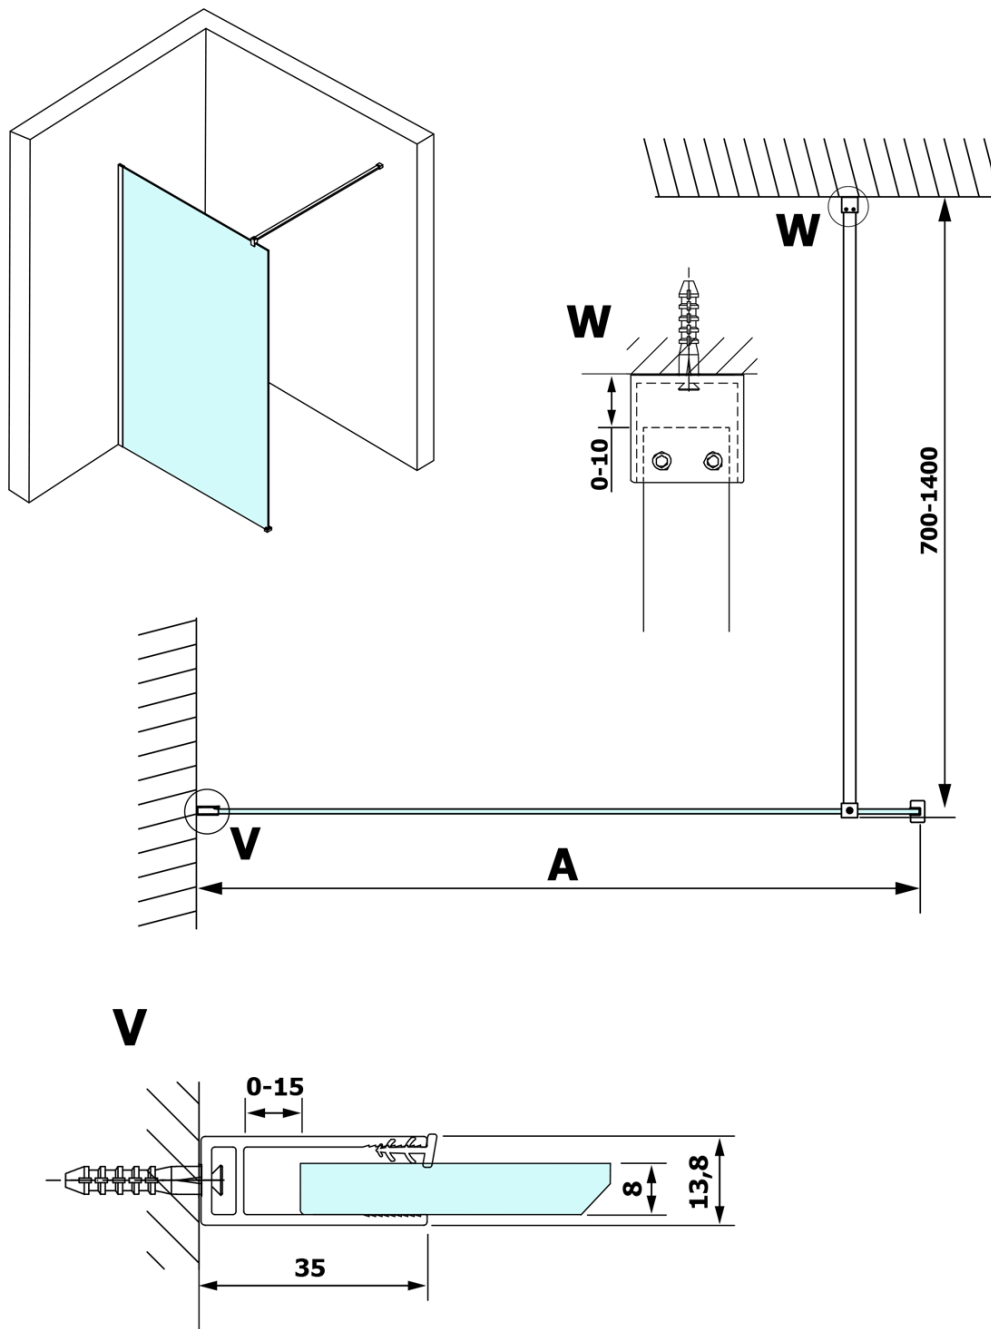

Produktový list

Objednací kód: **GX1414-01**

VARIO GOLD MATT jednodílná sprchová zástěna k instalaci ke stěně, matné sklo, 1400 mm

MODEL	A
GX1470	685-700
GX1480	785-800
GX1490	885-900
GX1410	985-1000
GX1411	1085-1100
GX1412	1185-1200
GX1413	1285-1300
GX1414	1385-1400