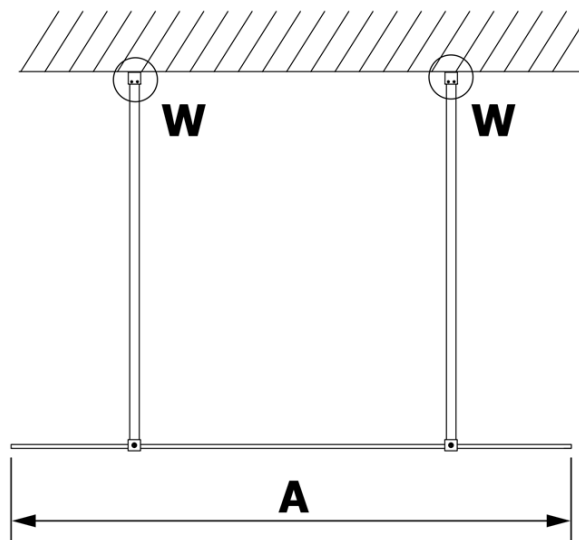

Produktový list

Objednací kód: **GX1413-02**

VARIO GOLD MATT jednodílná sprchová zástěna do prostoru, matné sklo, 1300 mm

MODEL	A
GX1470	679
GX1480	779
GX1490	879
GX1410	979
GX1411	1079
GX1412	1179
GX1413	1279
GX1414	1379