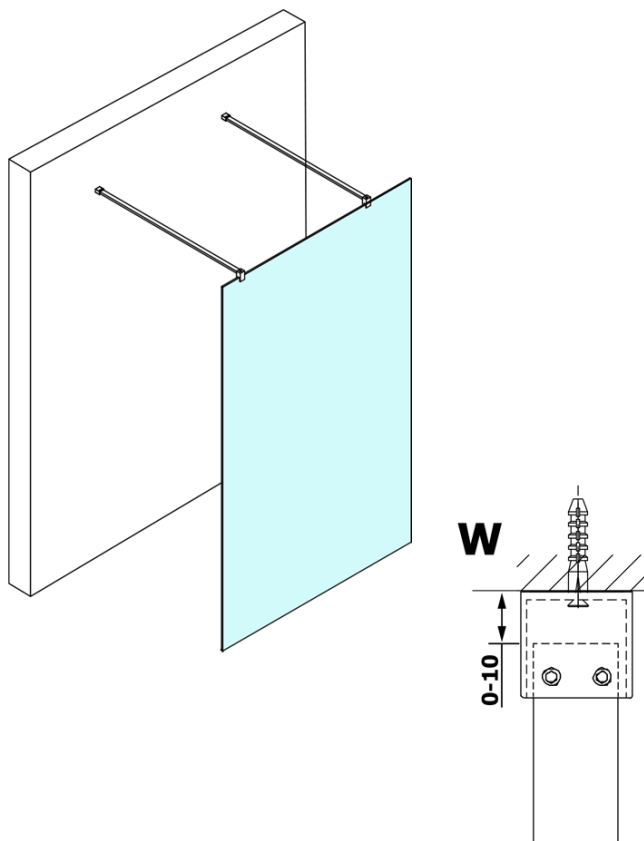

Produktový list

Objednací kód: **GX1413-02**

VARIO GOLD MATT jednodílná sprchová zástěna do prostoru, matné sklo, 1300 mm

MODEL	A
GX1470	679
GX1480	779
GX1490	879
GX1410	979
GX1411	1079
GX1412	1179
GX1413	1279
GX1414	1379