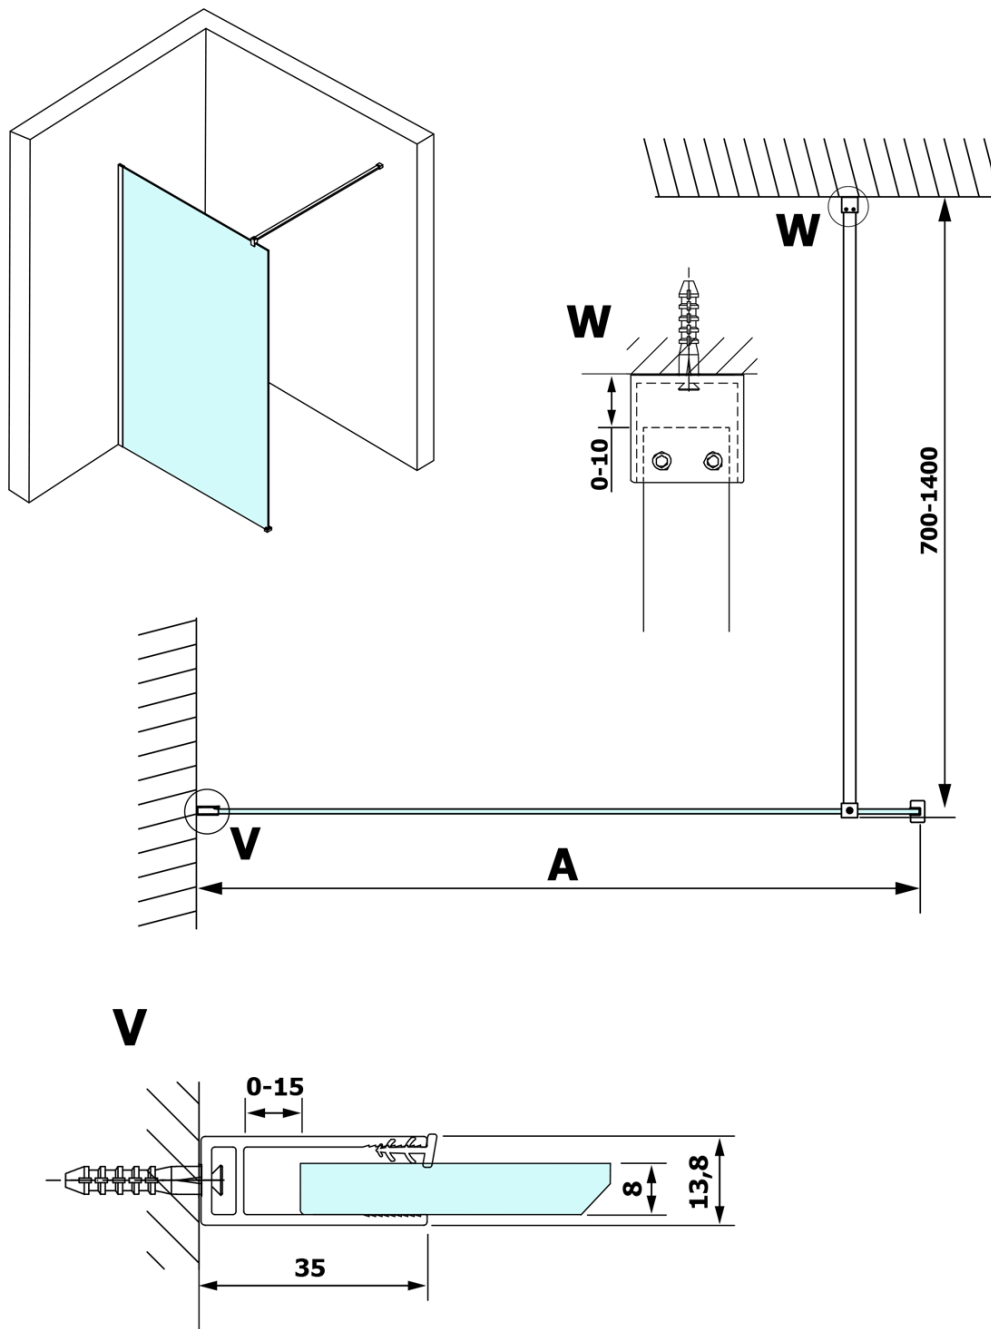

Produktový list

Objednací kód: **GX1413-01**

VARIO GOLD MATT jednodílná sprchová zástěna k instalaci ke stěně, matné sklo, 1300 mm

MODEL	A
GX1470	685-700
GX1480	785-800
GX1490	885-900
GX1410	985-1000
GX1411	1085-1100
GX1412	1185-1200
GX1413	1285-1300
GX1414	1385-1400