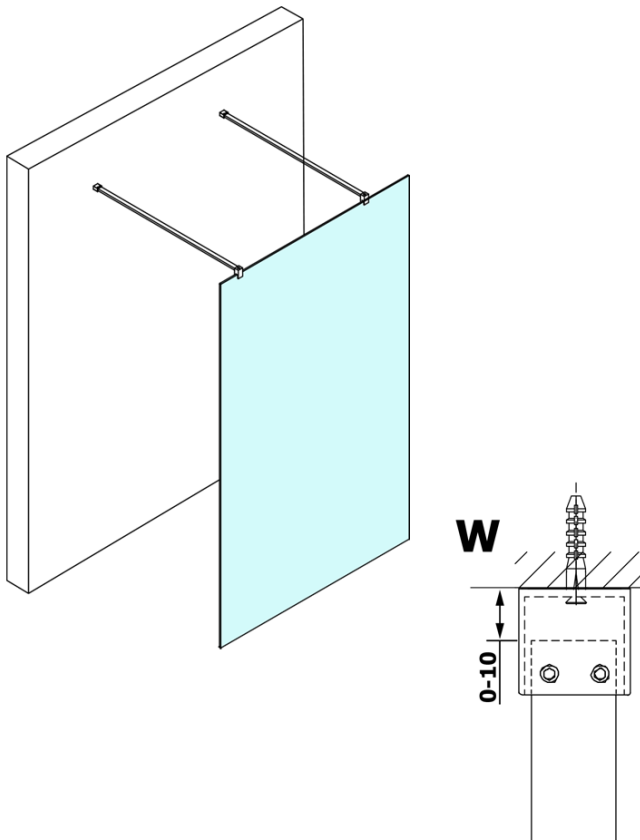

Produktový list

Objednací kód: **GX1412-02**

VARIO GOLD MATT jednodílná sprchová zástěna do prostoru, matné sklo, 1200 mm

MODEL	A
GX1470	679
GX1480	779
GX1490	879
GX1410	979
GX1411	1079
GX1412	1179
GX1413	1279
GX1414	1379