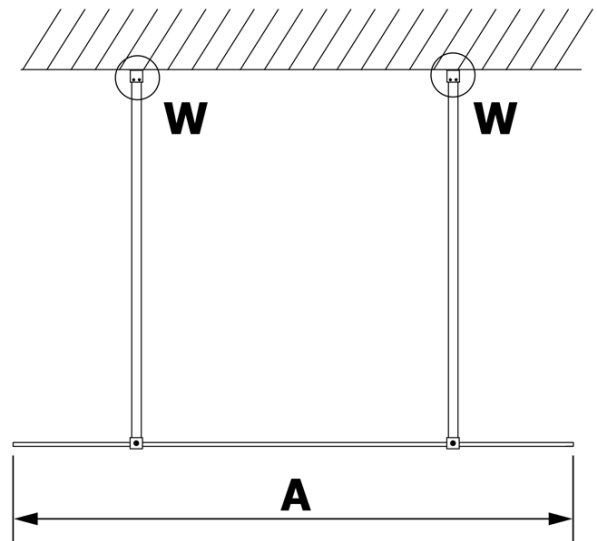

Produktový list

Objednací kód: **GX1412-02**

VARIO GOLD MATT jednodílná sprchová zástěna do prostoru, matné sklo, 1200 mm

MODEL	A
GX1470	679
GX1480	779
GX1490	879
GX1410	979
GX1411	1079
GX1412	1179
GX1413	1279
GX1414	1379