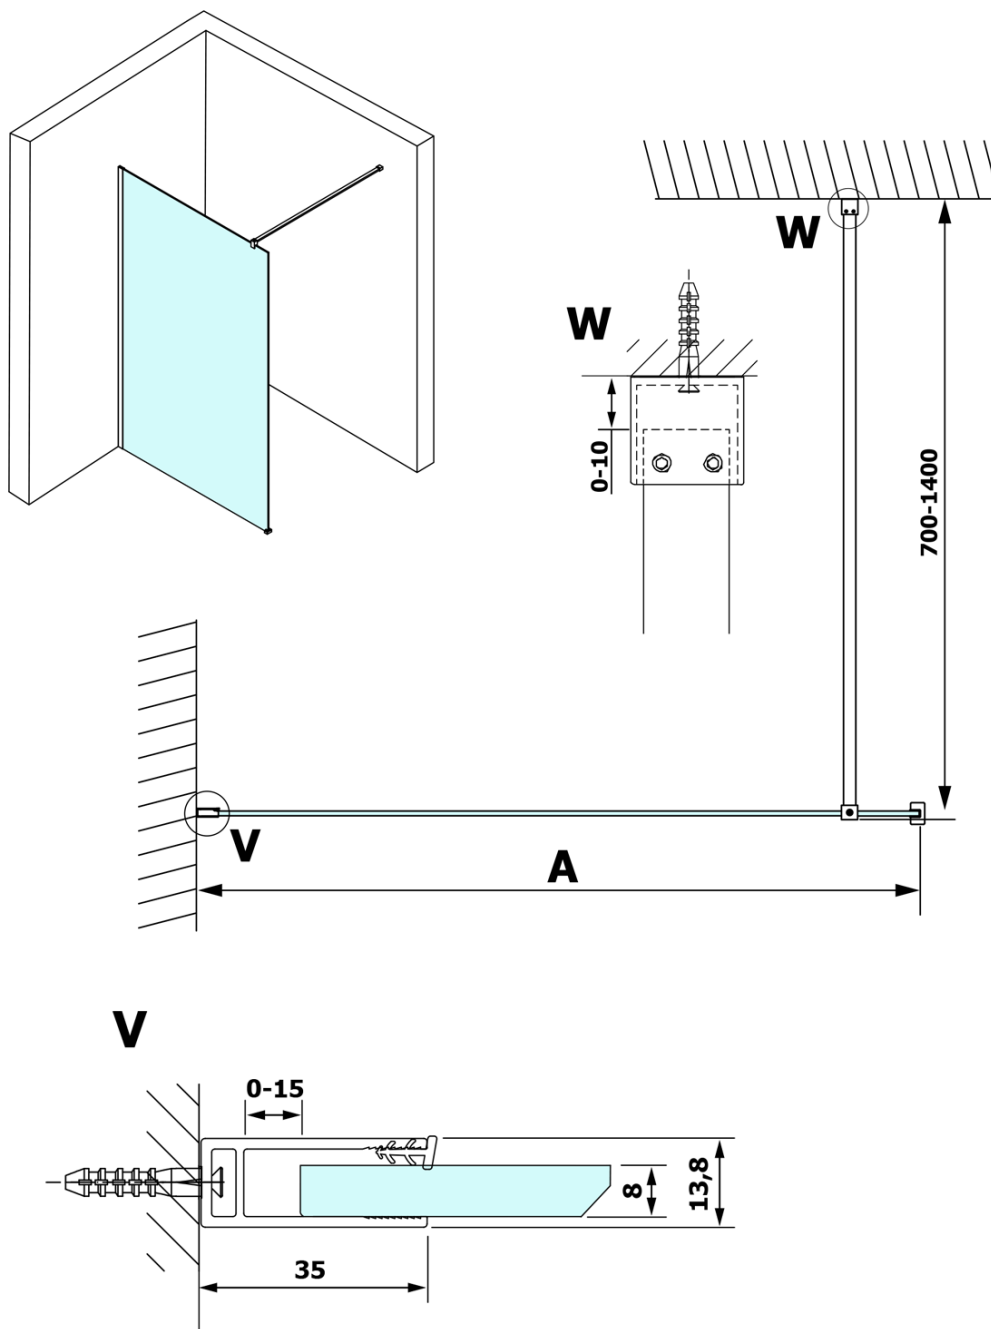

# Produktový list

Objednací kód: **GX1412-01**

**VARIO GOLD MATT** jednodílná sprchová zástěna k instalaci ke stěně, matné sklo, 1200 mm

MODEL	A
GX1470	685-700
GX1480	785-800
GX1490	885-900
GX1410	985-1000
GX1411	1085-1100
GX1412	1185-1200
GX1413	1285-1300
GX1414	1385-1400