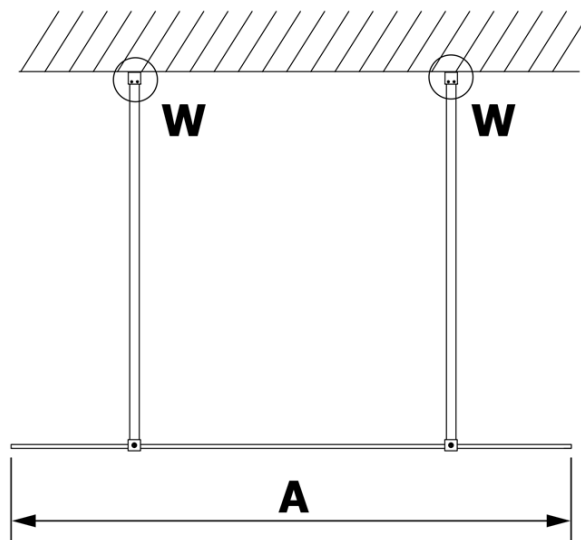

Produktový list

Objednací kód: **GX1411-02**

VARIO GOLD MATT jednodílná sprchová zástěna do prostoru, matné sklo, 1100 mm

MODEL	A
GX1470	679
GX1480	779
GX1490	879
GX1410	979
GX1411	1079
GX1412	1179
GX1413	1279
GX1414	1379