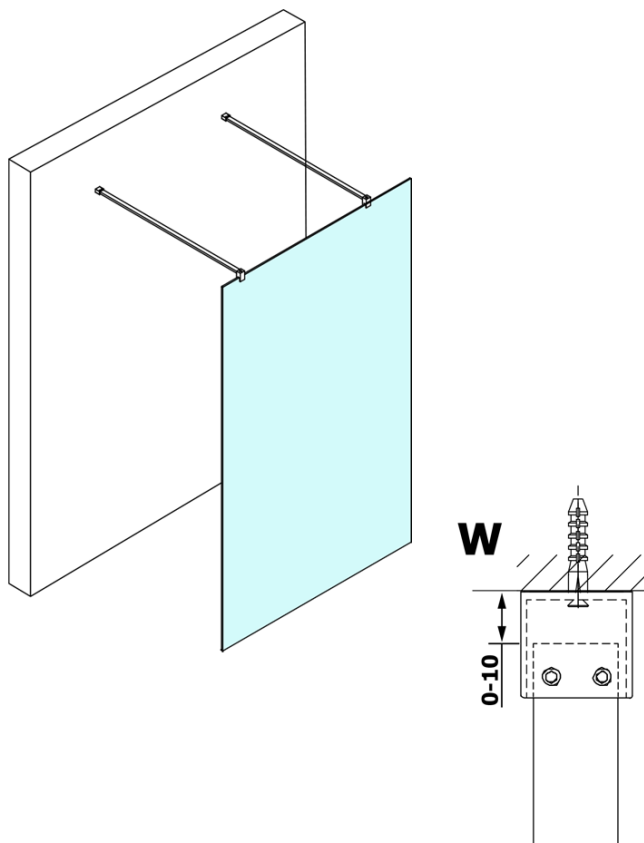

Produktový list

Objednací kód: **GX1411-02**

VARIO GOLD MATT jednodílná sprchová zástěna do prostoru, matné sklo, 1100 mm

MODEL	A
GX1470	679
GX1480	779
GX1490	879
GX1410	979
GX1411	1079
GX1412	1179
GX1413	1279
GX1414	1379