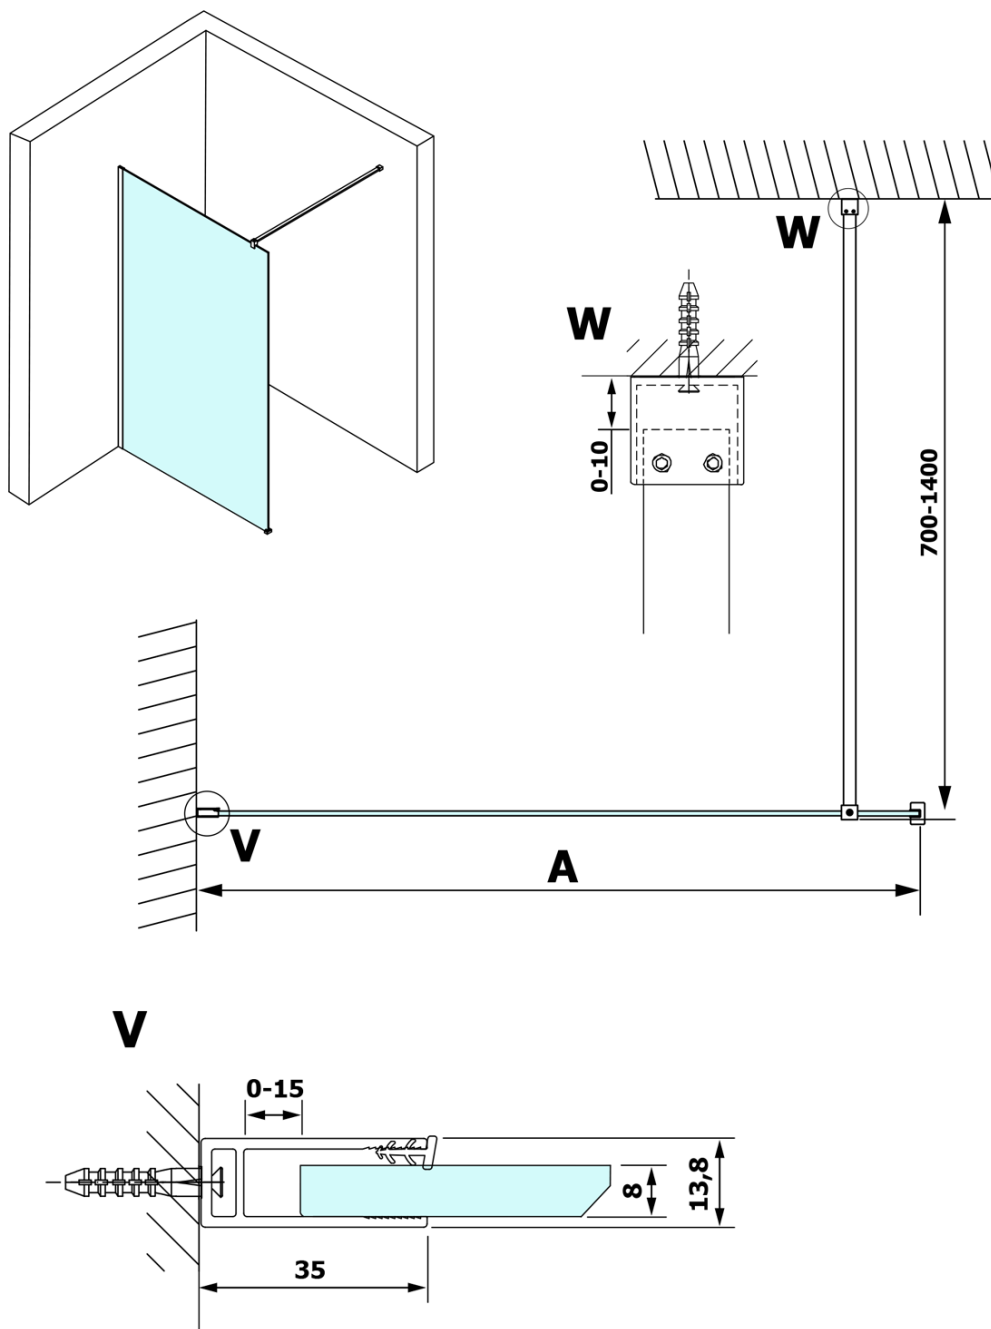

# Produktový list

Objednací kód: **GX1411-01**

**VARIO GOLD MATT** jednodílná sprchová zástěna k instalaci ke stěně, matné sklo, 1100 mm

MODEL	A
GX1470	685-700
GX1480	785-800
GX1490	885-900
GX1410	985-1000
GX1411	1085-1100
GX1412	1185-1200
GX1413	1285-1300
GX1414	1385-1400