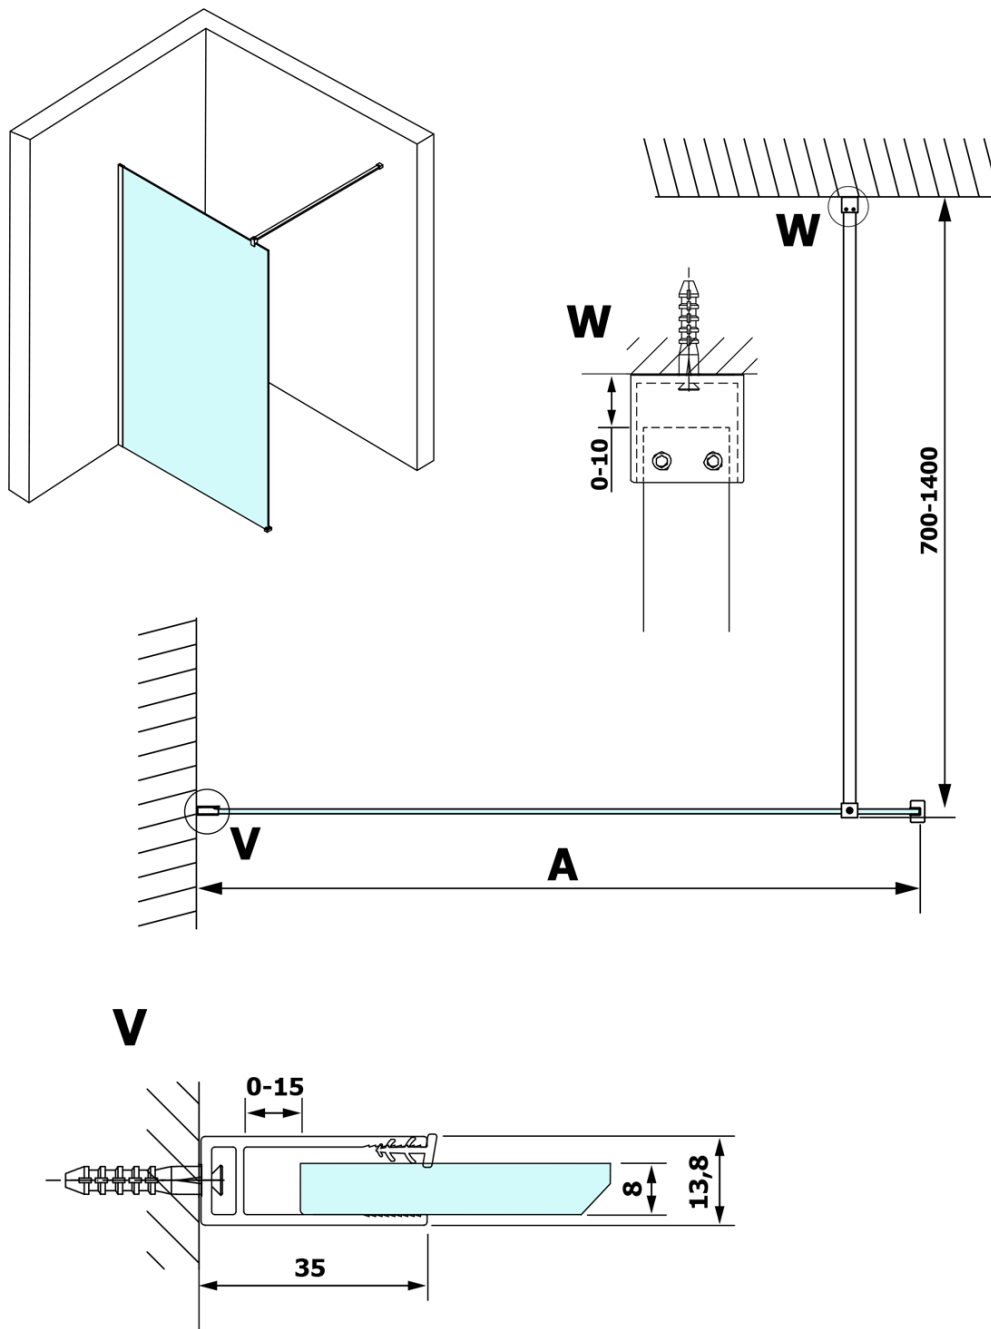

Produktový list

Objednací kód: **GX1410-01**

VARIO GOLD MATT jednodílná sprchová zástěna k instalaci ke stěně, matné sklo, 1000 mm

MODEL	A
GX1470	685-700
GX1480	785-800
GX1490	885-900
GX1410	985-1000
GX1411	1085-1100
GX1412	1185-1200
GX1413	1285-1300
GX1414	1385-1400