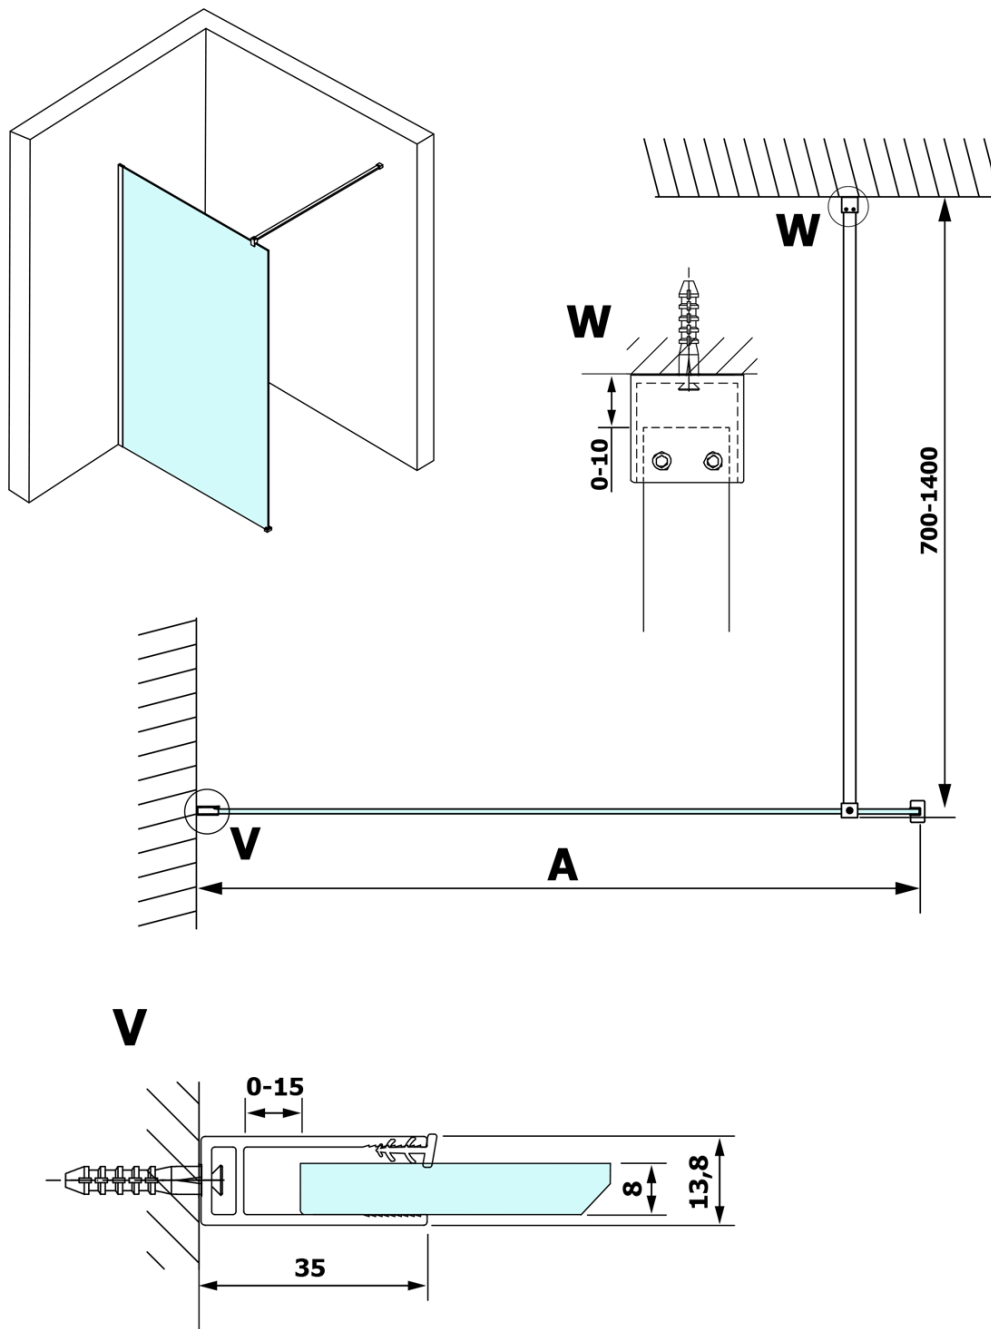

Produktový list

Objednací kód: **GX1390-01**

VARIO GOLD MATT jednodílná sprchová zástěna k instalaci ke stěně, kouřové sklo, 900 mm

MODEL	A
GX1370	685-700
GX1380	785-800
GX1390	885-900
GX1310	985-1000
GX1311	1085-1100
GX1312	1185-1200
GX1313	1285-1300
GX1314	1385-1400