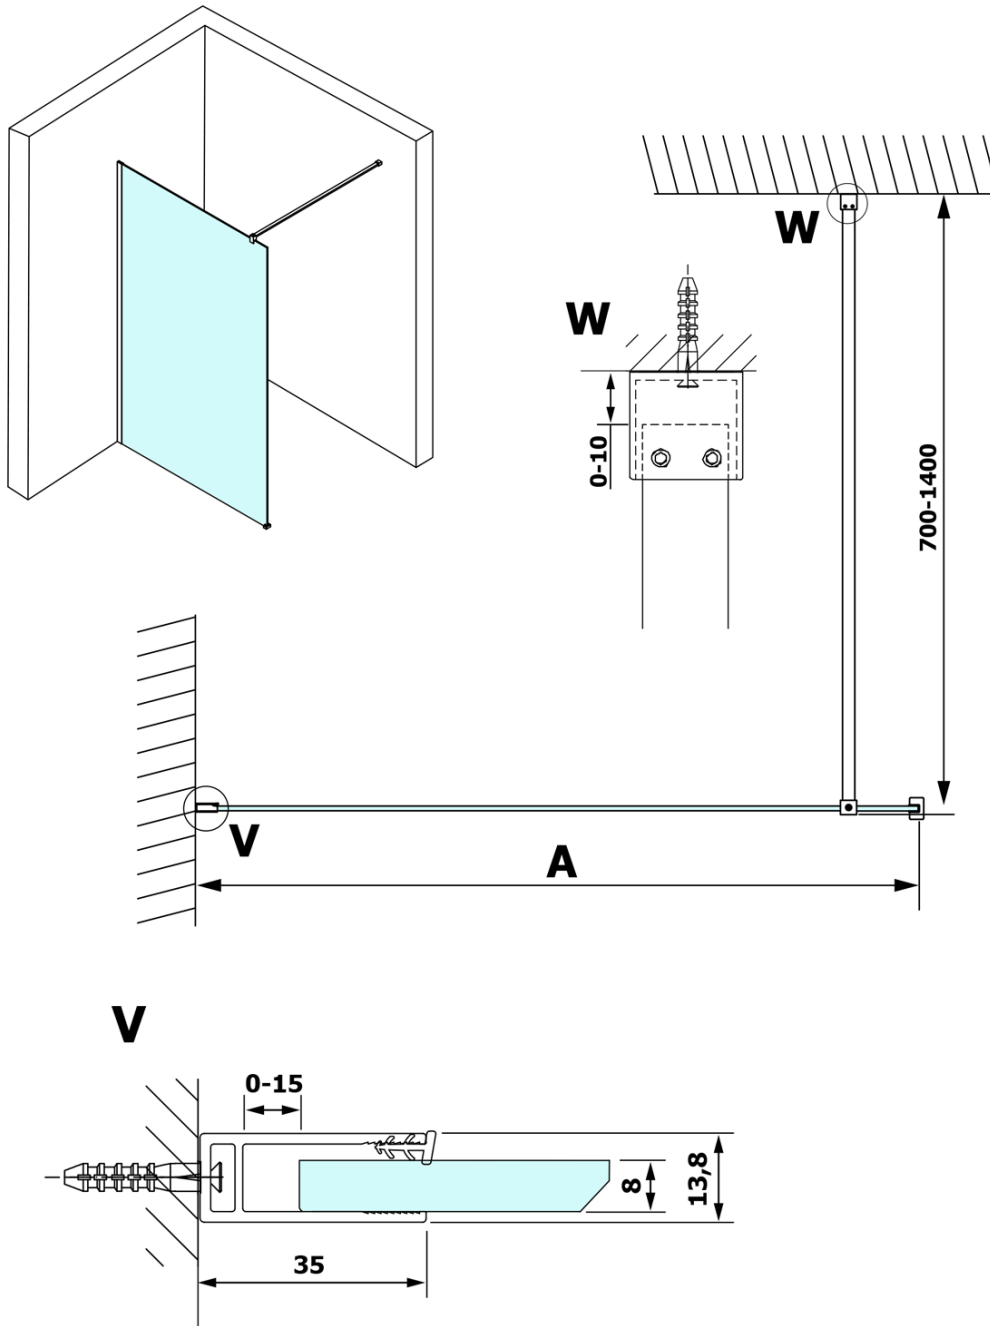

Produktový list

Objednací kód: **GX1380-01**

VARIO GOLD MATT jednodílná sprchová zástěna k instalaci ke stěně, kouřové sklo, 800 mm

MODEL	A
GX1370	685-700
GX1380	785-800
GX1390	885-900
GX1310	985-1000
GX1311	1085-1100
GX1312	1185-1200
GX1313	1285-1300
GX1314	1385-1400