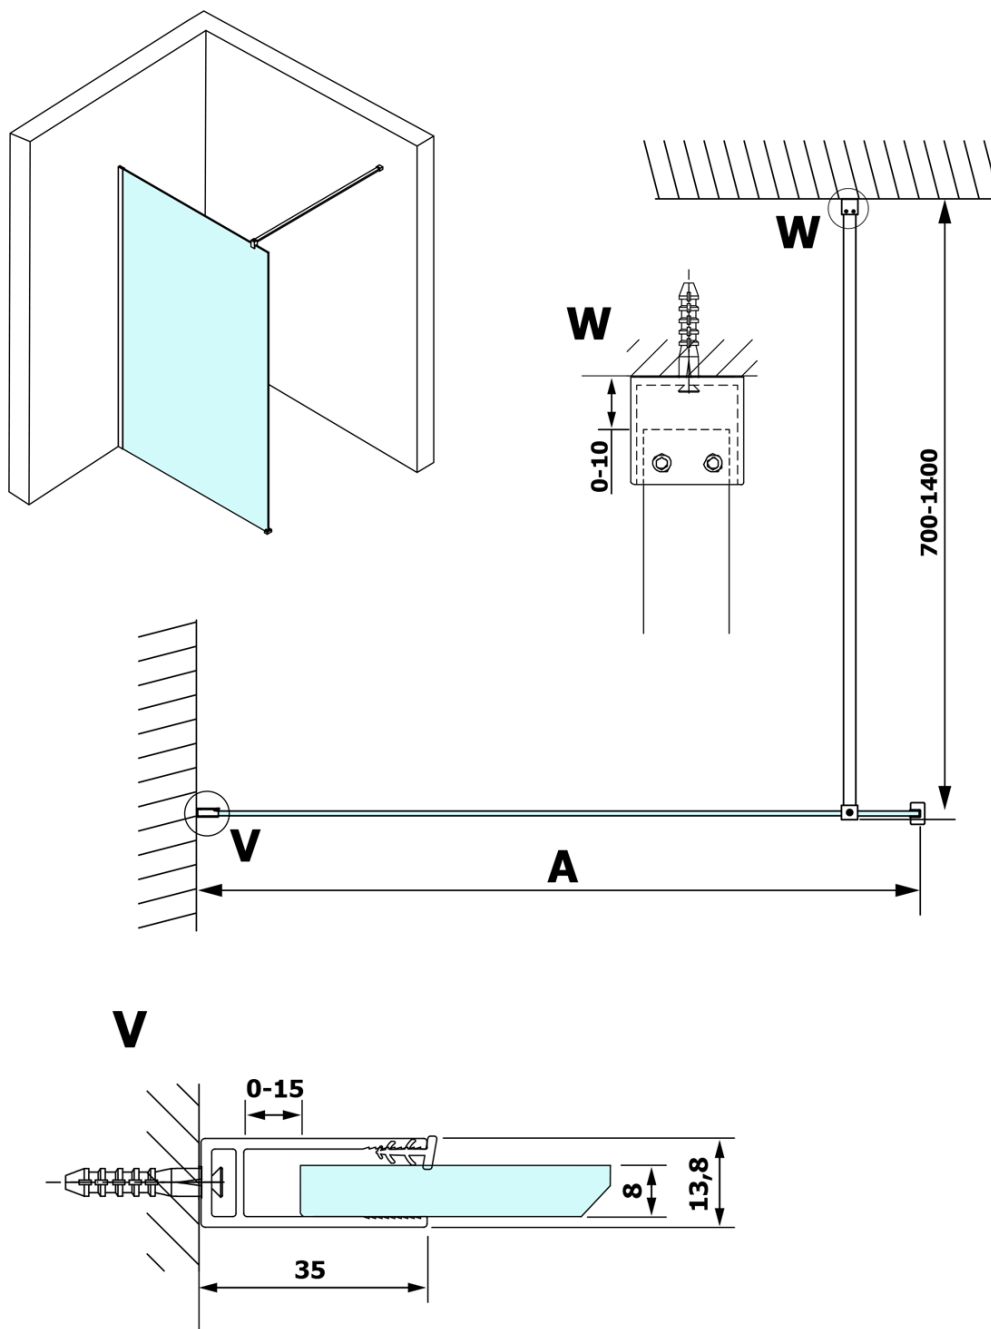

Produktový list

Objednací kód: **GX1370-01**

VARIO GOLD MATT jednodílná sprchová zástěna k instalaci ke stěně, kouřové sklo, 700 mm

MODEL	A
GX1370	685-700
GX1380	785-800
GX1390	885-900
GX1310	985-1000
GX1311	1085-1100
GX1312	1185-1200
GX1313	1285-1300
GX1314	1385-1400