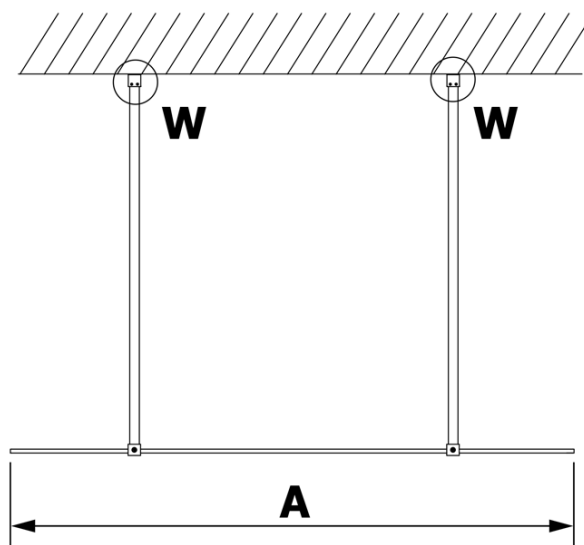

Produktový list

Objednací kód: **GX1314-02**

VARIO GOLD MATT jednodílná sprchová zástěna do prostoru, kouřové sklo, 1400 mm

MODEL	A
GX1370	679
GX1380	779
GX1390	879
GX1310	979
GX1311	1079
GX1312	1179
GX1313	1279
GX1314	1379