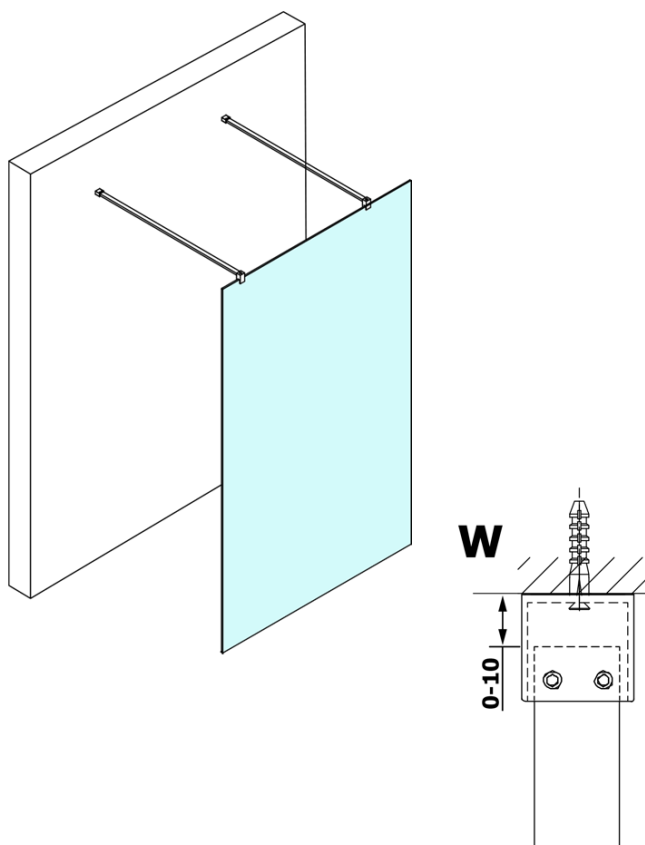

Produktový list

Objednací kód: **GX1314-02**

VARIO GOLD MATT jednodílná sprchová zástěna do prostoru, kouřové sklo, 1400 mm

MODEL	A
GX1370	679
GX1380	779
GX1390	879
GX1310	979
GX1311	1079
GX1312	1179
GX1313	1279
GX1314	1379