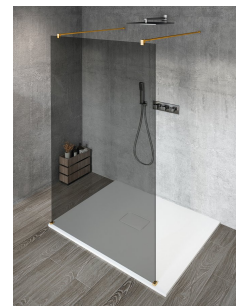

Produktový list

Objednací kód: **GX1314-02**

VARIO GOLD MATT jednodílná sprchová zástěna do prostoru, kouřové sklo, 1400 mm

MODEL	A
GX1370	679
GX1380	779
GX1390	879
GX1310	979
GX1311	1079
GX1312	1179
GX1313	1279
GX1314	1379