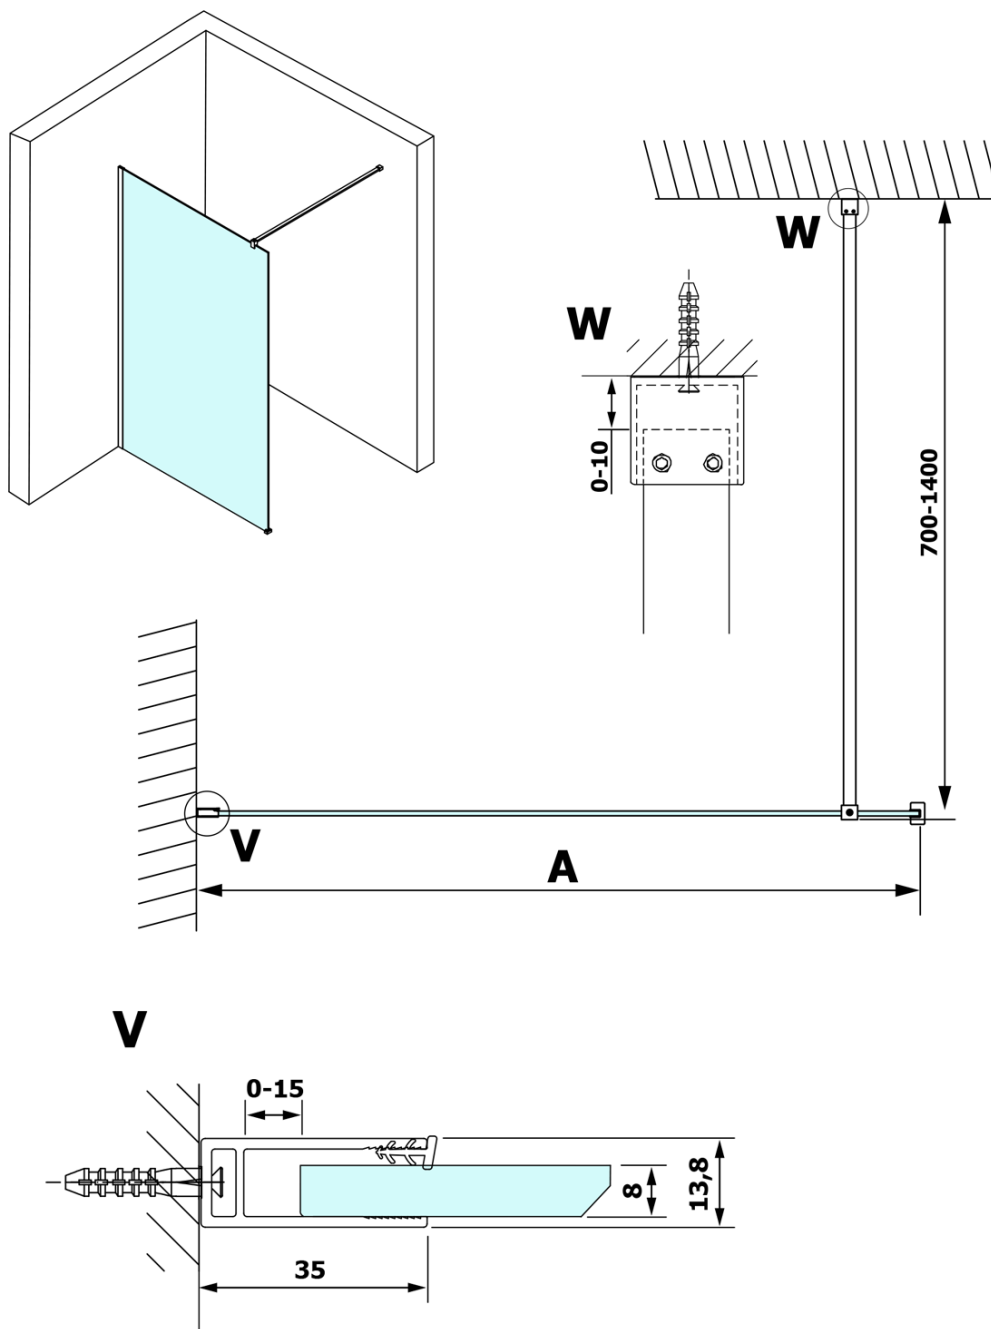

# Produktový list

Objednací kód: **GX1314-01**

**VARIO GOLD MATT** jednodílná sprchová zástěna k instalaci ke stěně, kouřové sklo, 1400 mm

MODEL	A
GX1370	685-700
GX1380	785-800
GX1390	885-900
GX1310	985-1000
GX1311	1085-1100
GX1312	1185-1200
GX1313	1285-1300
GX1314	1385-1400