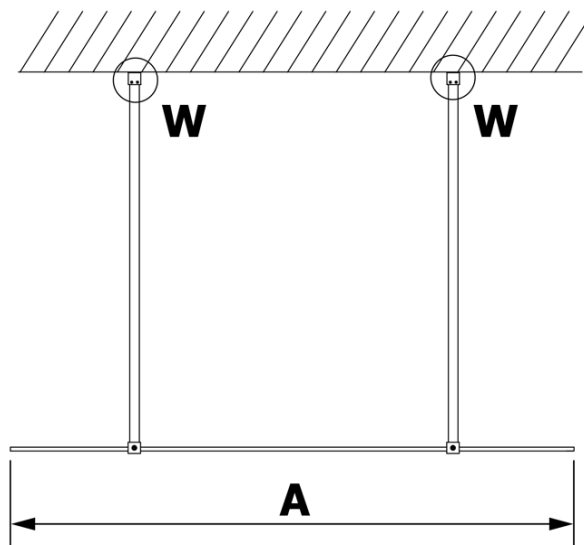

Produktový list

Objednací kód: **GX1313-02**

VARIO GOLD MATT jednodílná sprchová zástěna do prostoru, kouřové sklo, 1300 mm

MODEL	A
GX1370	679
GX1380	779
GX1390	879
GX1310	979
GX1311	1079
GX1312	1179
GX1313	1279
GX1314	1379