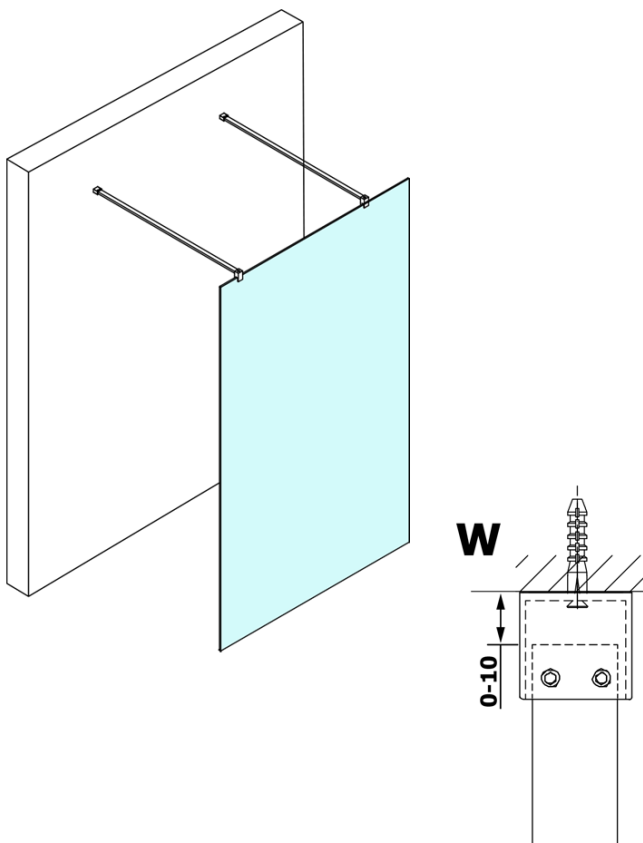

Produktový list

Objednací kód: **GX1313-02**

VARIO GOLD MATT jednodílná sprchová zástěna do prostoru, kouřové sklo, 1300 mm

MODEL	A
GX1370	679
GX1380	779
GX1390	879
GX1310	979
GX1311	1079
GX1312	1179
GX1313	1279
GX1314	1379