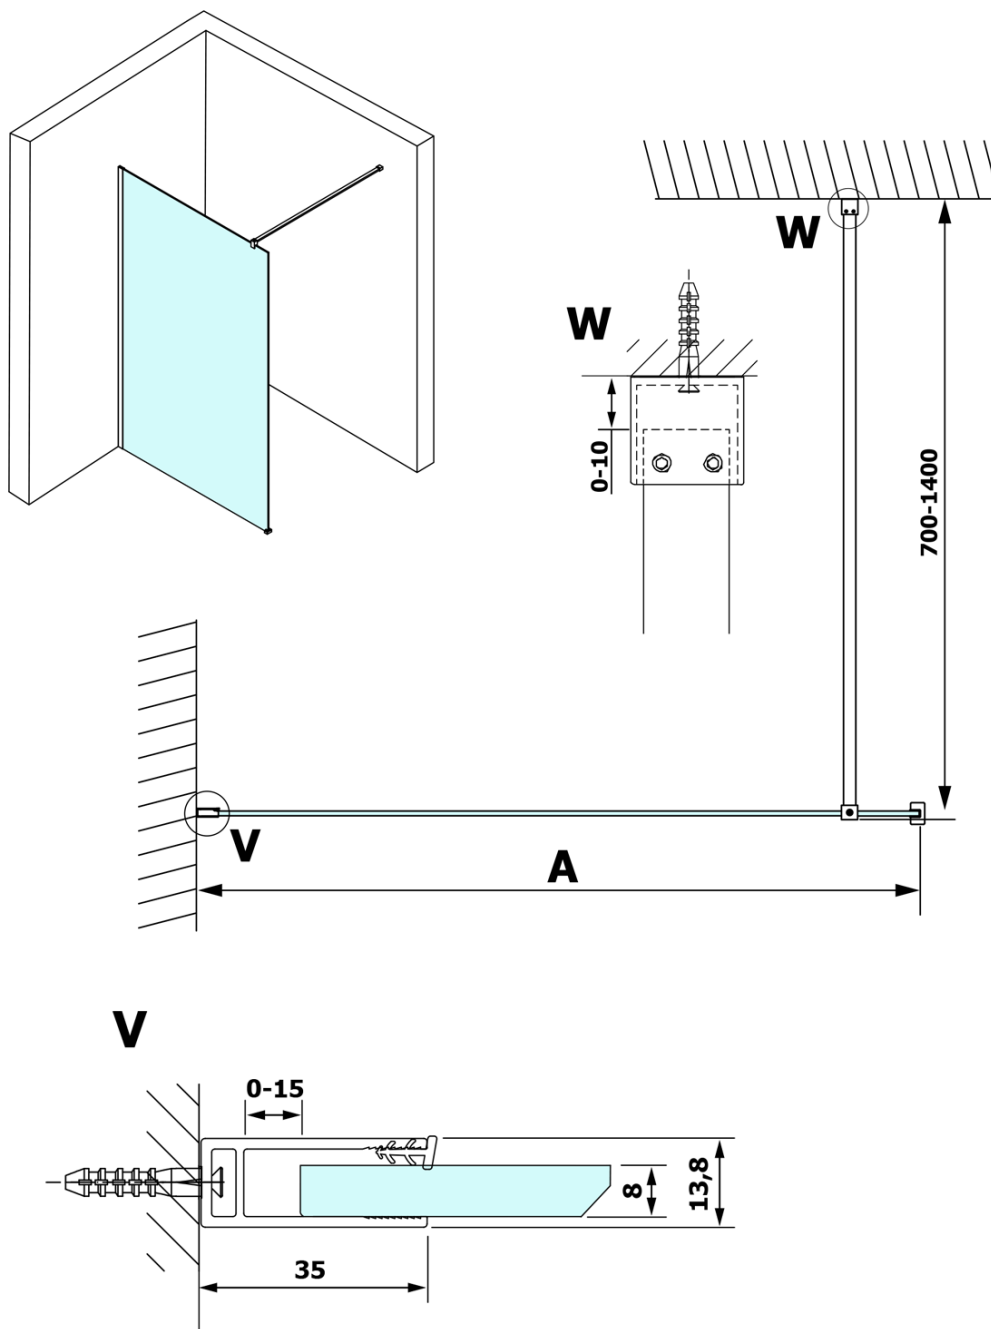

Produktový list

Objednací kód: **GX1313-01**

VARIO GOLD MATT jednodílná sprchová zástěna k instalaci ke stěně, kouřové sklo, 1300 mm

MODEL	A
GX1370	685-700
GX1380	785-800
GX1390	885-900
GX1310	985-1000
GX1311	1085-1100
GX1312	1185-1200
GX1313	1285-1300
GX1314	1385-1400