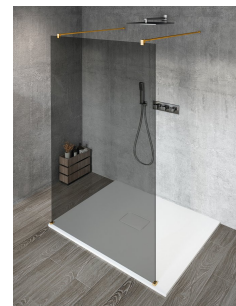

Produktový list

Objednací kód: **GX1312-02**

VARIO GOLD MATT jednodílná sprchová zástěna do prostoru, kouřové sklo, 1200 mm

MODEL	A
GX1370	679
GX1380	779
GX1390	879
GX1310	979
GX1311	1079
GX1312	1179
GX1313	1279
GX1314	1379