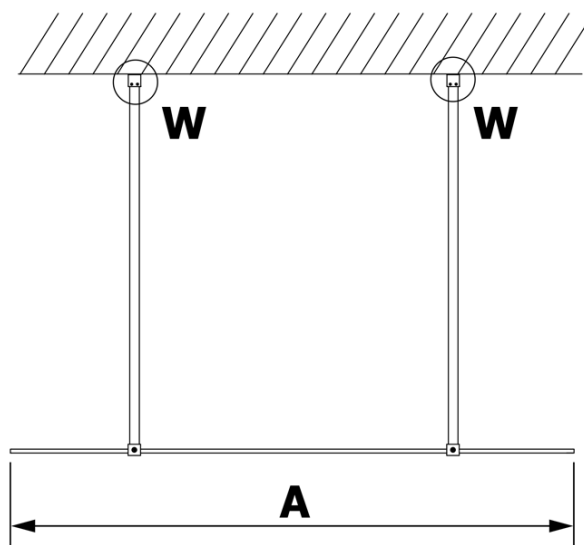

Produktový list

Objednací kód: **GX1312-02**

VARIO GOLD MATT jednodílná sprchová zástěna do prostoru, kouřové sklo, 1200 mm

MODEL	A
GX1370	679
GX1380	779
GX1390	879
GX1310	979
GX1311	1079
GX1312	1179
GX1313	1279
GX1314	1379