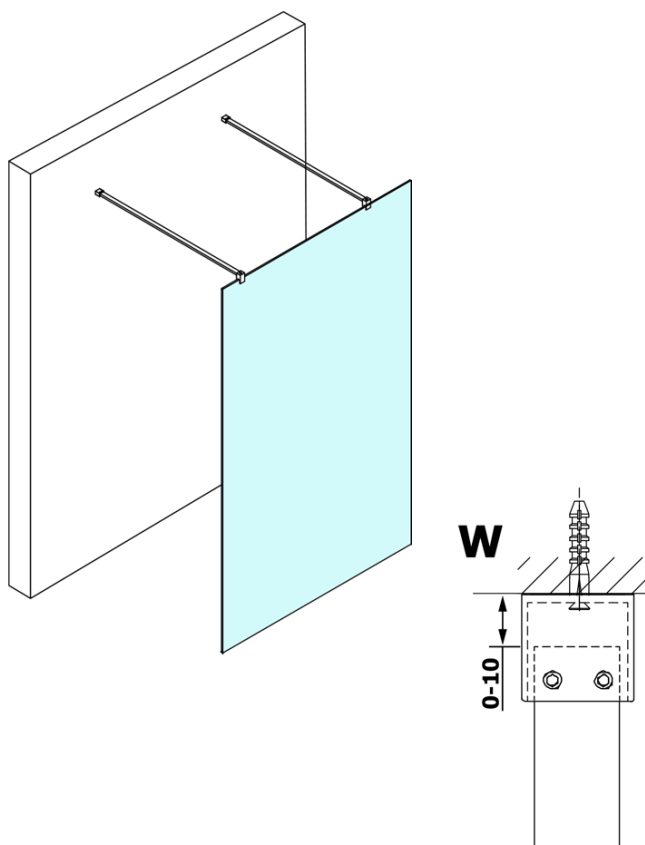

Produktový list

Objednací kód: **GX1312-02**

VARIO GOLD MATT jednodílná sprchová zástěna do prostoru, kouřové sklo, 1200 mm

MODEL	A
GX1370	679
GX1380	779
GX1390	879
GX1310	979
GX1311	1079
GX1312	1179
GX1313	1279
GX1314	1379