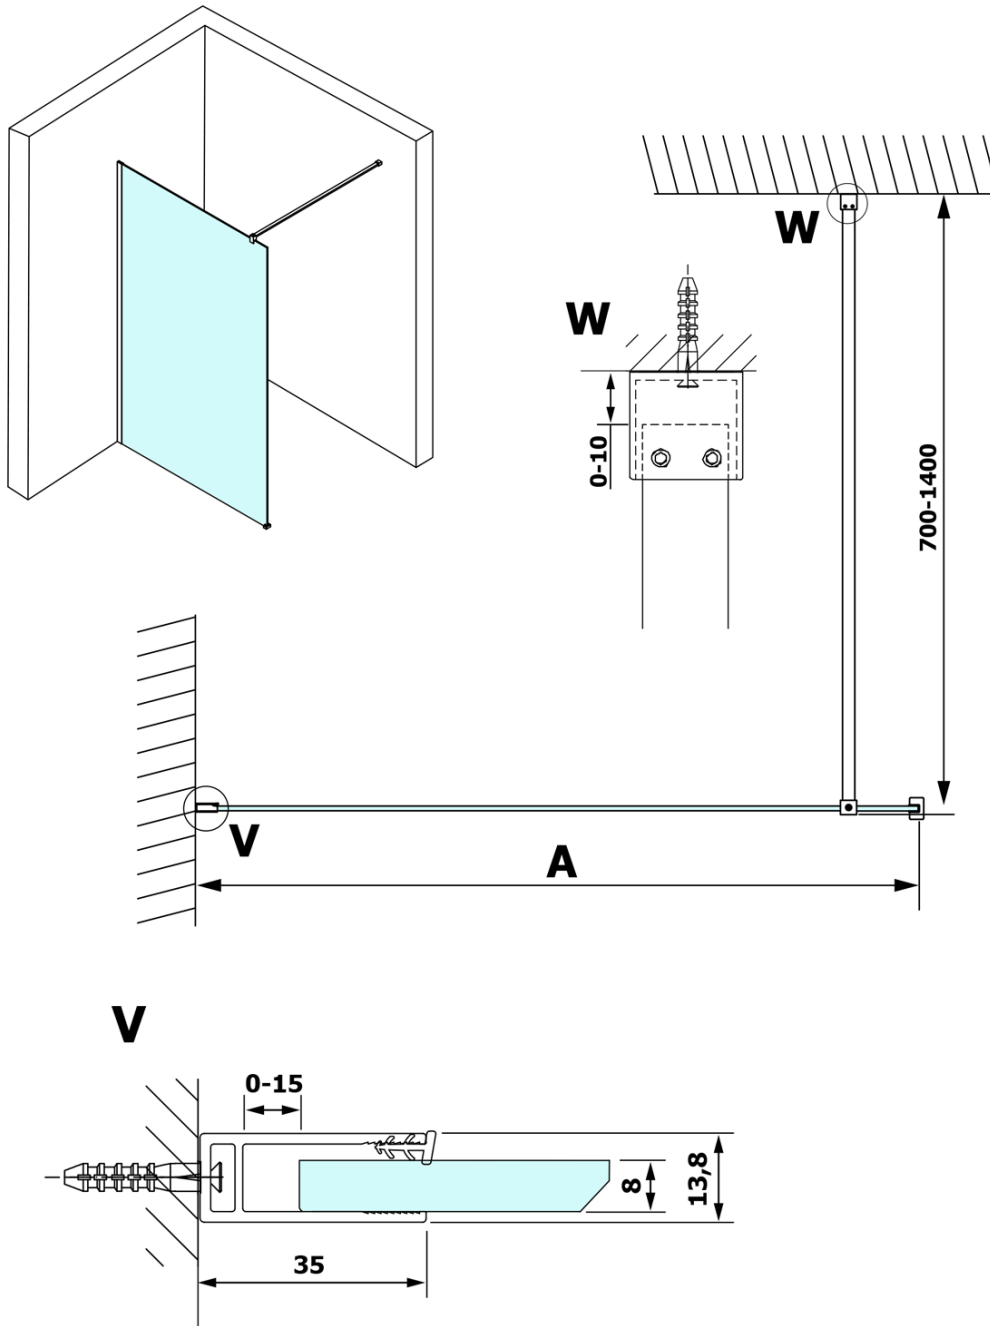

Produktový list

Objednací kód: **GX1312-01**

VARIO GOLD MATT jednodílná sprchová zástěna k instalaci ke stěně, kouřové sklo, 1200 mm

| MODEL | A |
|--------|-----------|
| GX1370 | 685-700 |
| GX1380 | 785-800 |
| GX1390 | 885-900 |
| GX1310 | 985-1000 |
| GX1311 | 1085-1100 |
| GX1312 | 1185-1200 |
| GX1313 | 1285-1300 |
| GX1314 | 1385-1400 |