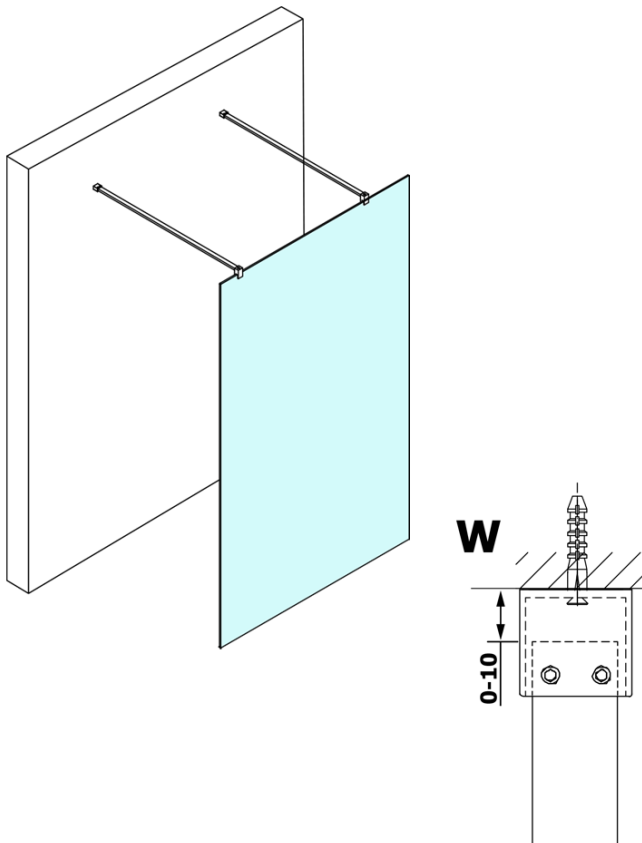

Produktový list

Objednací kód: **GX1311-02**

VARIO GOLD MATT jednodílná sprchová zástěna do prostoru, kouřové sklo, 1100 mm

MODEL	A
GX1370	679
GX1380	779
GX1390	879
GX1310	979
GX1311	1079
GX1312	1179
GX1313	1279
GX1314	1379