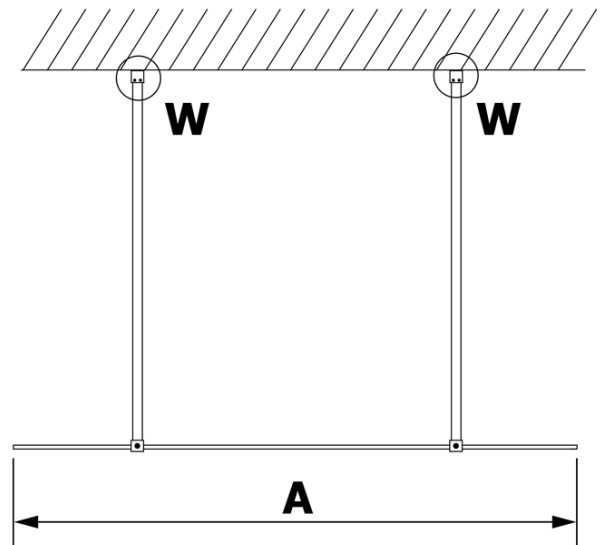

Produktový list

Objednací kód: **GX1311-02**

VARIO GOLD MATT jednodílná sprchová zástěna do prostoru, kouřové sklo, 1100 mm

MODEL	A
GX1370	679
GX1380	779
GX1390	879
GX1310	979
GX1311	1079
GX1312	1179
GX1313	1279
GX1314	1379