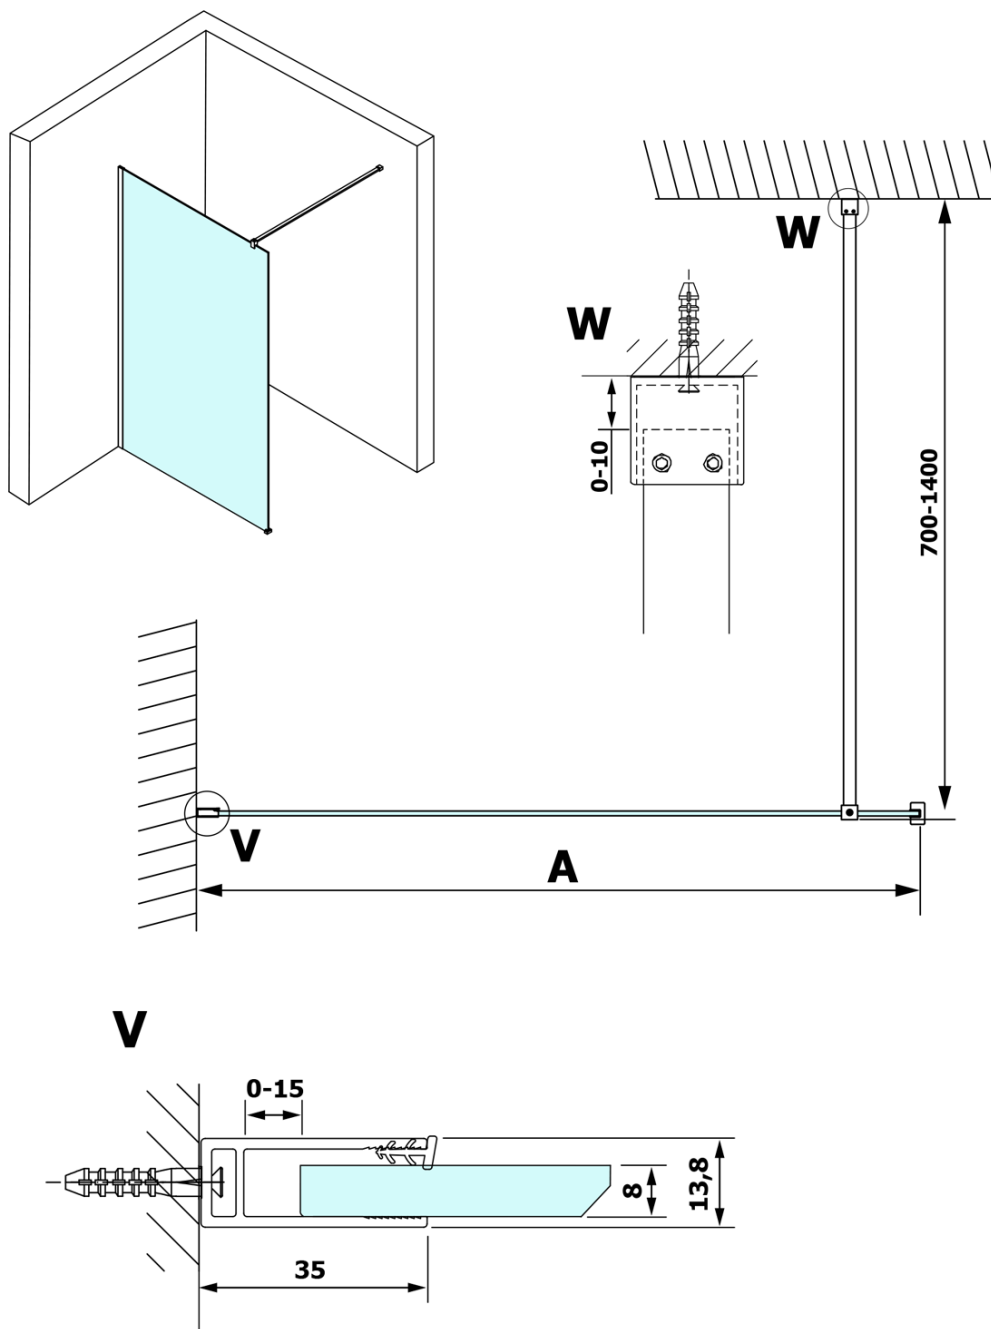

# Produktový list

Objednací kód: **GX1311-01**

**VARIO GOLD MATT** jednodílná sprchová zástěna k instalaci ke stěně, kouřové sklo, 1100 mm

MODEL	A
GX1370	685-700
GX1380	785-800
GX1390	885-900
GX1310	985-1000
GX1311	1085-1100
GX1312	1185-1200
GX1313	1285-1300
GX1314	1385-1400