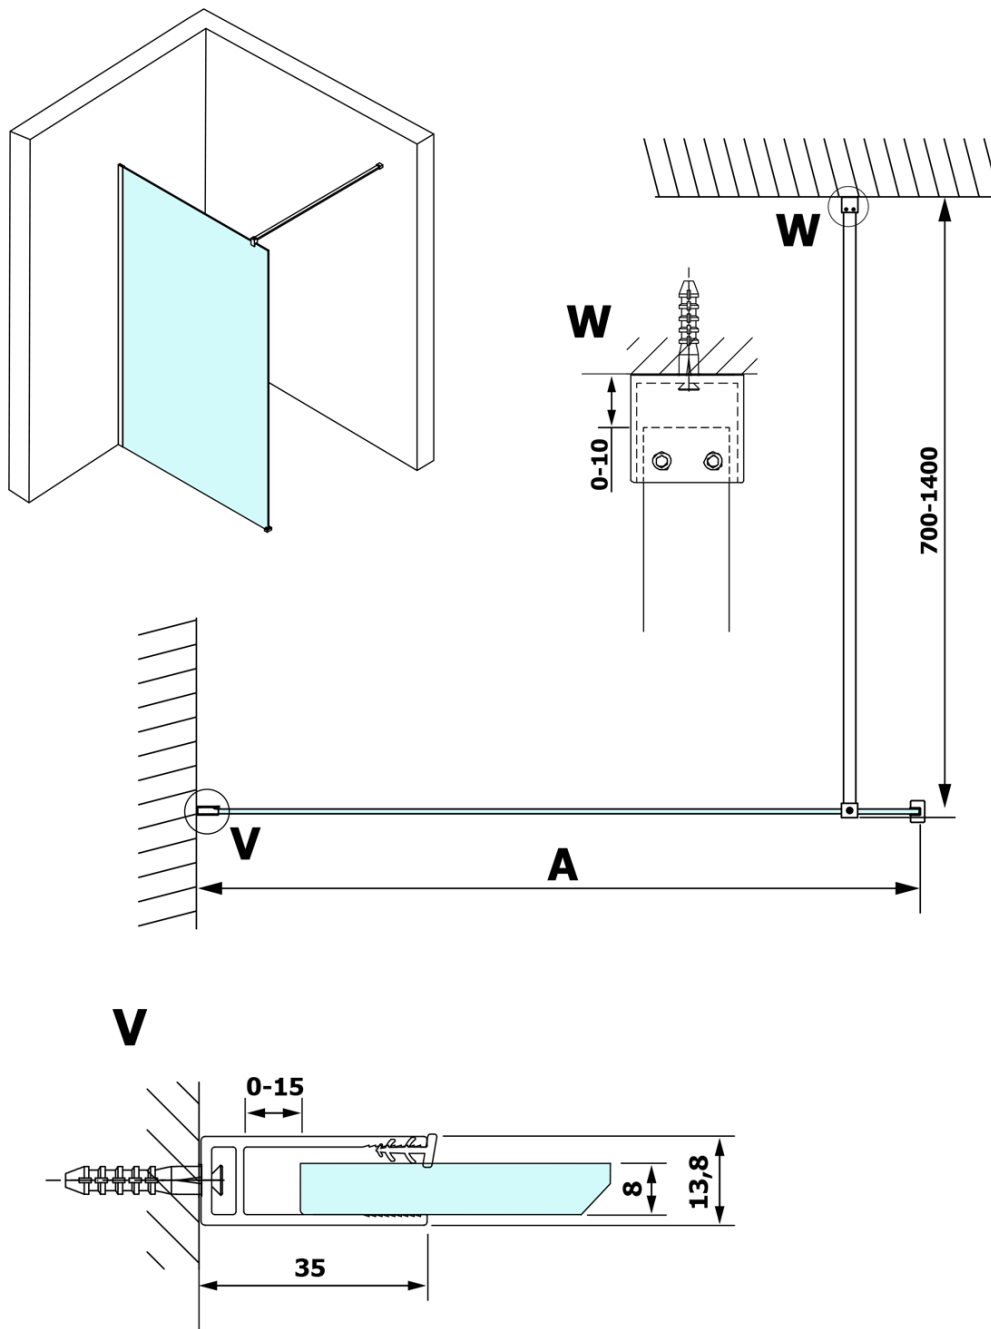

Produktový list

Objednací kód: **GX1310-01**

VARIO GOLD MATT jednodílná sprchová zástěna k instalaci ke stěně, kouřové sklo, 1000 mm

MODEL	A
GX1370	685-700
GX1380	785-800
GX1390	885-900
GX1310	985-1000
GX1311	1085-1100
GX1312	1185-1200
GX1313	1285-1300
GX1314	1385-1400