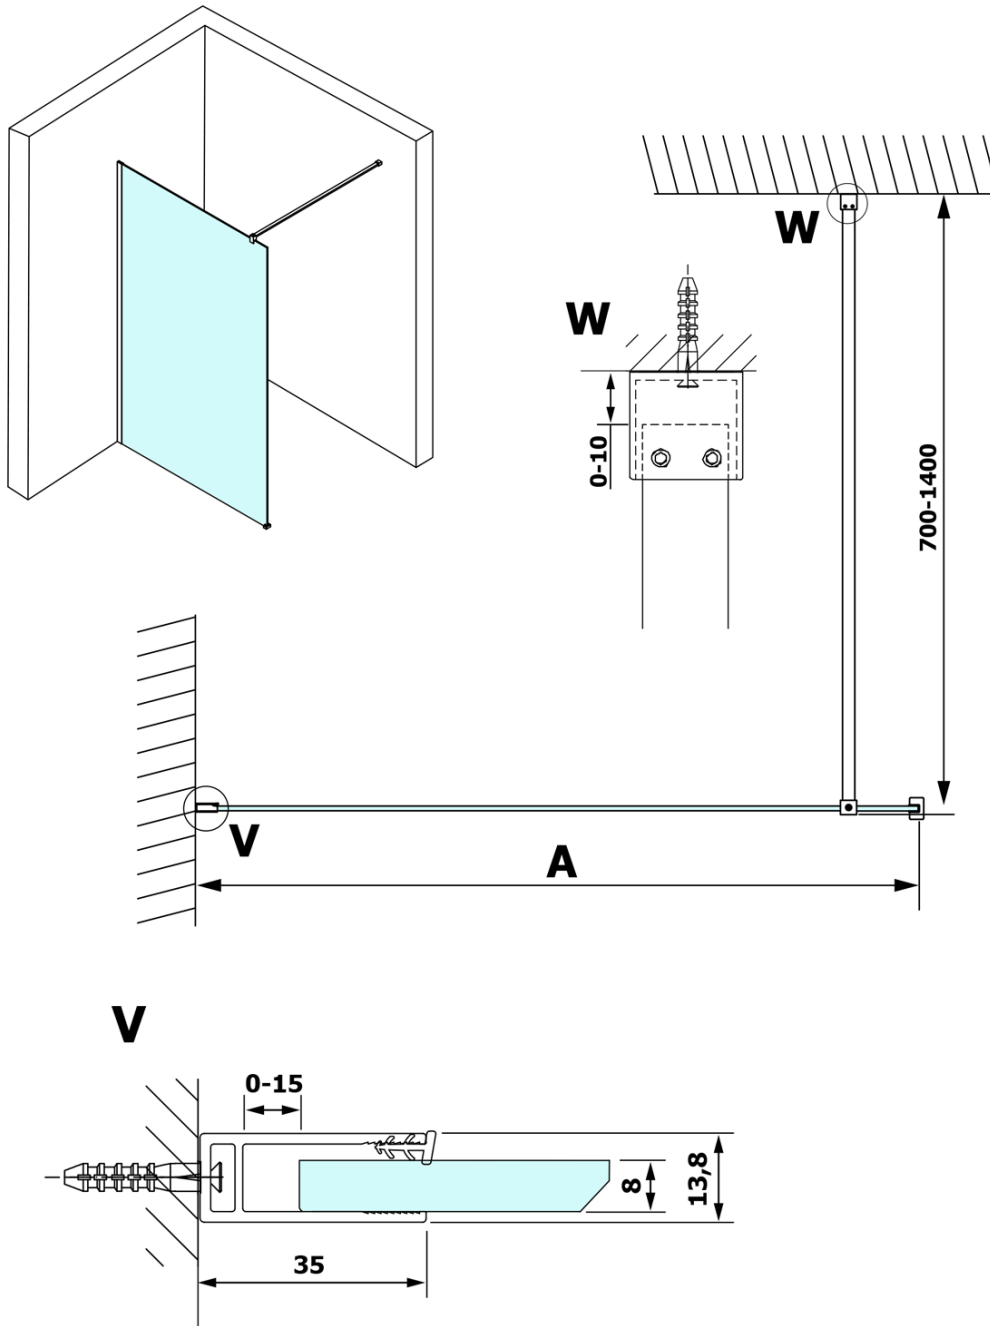

# Produktový list

Objednací kód: **GX1290-01**

**VARIO GOLD MATT** jednodílná sprchová zástěna k instalaci ke stěně, čiré sklo, 900 mm

MODEL	A
GX1270	685-700
GX1280	785-800
GX1290	885-900
GX1210	985-1000
GX1211	1085-1100
GX1212	1185-1200
GX1213	1285-1300
GX1214	1385-1400