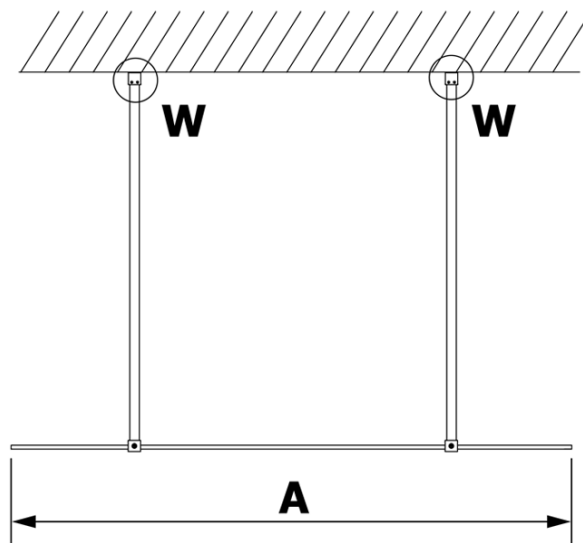

# Produktový list

Objednací kód: **GX1280-02**

**VARIO GOLD MATT** jednodílná sprchová zástěna do prostoru, čiré sklo, 800 mm

MODEL	A
GX1270	679
GX1280	779
GX1290	879
GX1210	979
GX1211	1079
GX1212	1179
GX1213	1279
GX1214	1379