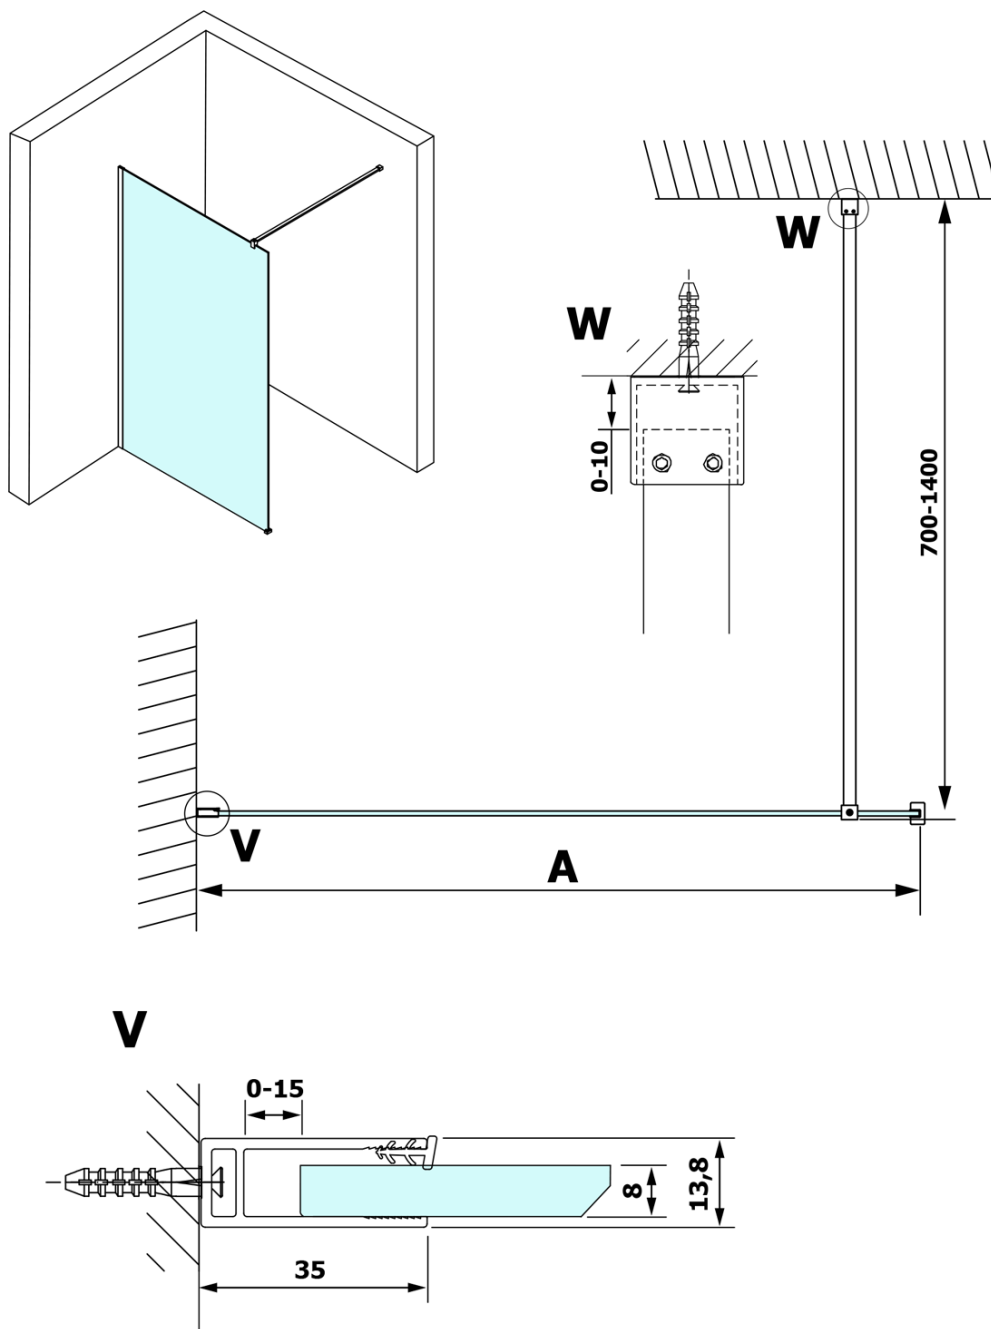

# Produktový list

Objednací kód: **GX1280-01**

**VARIO GOLD MATT** jednodílná sprchová zástěna k instalaci ke stěně, čiré sklo, 800 mm

MODEL	A
GX1270	685-700
GX1280	785-800
GX1290	885-900
GX1210	985-1000
GX1211	1085-1100
GX1212	1185-1200
GX1213	1285-1300
GX1214	1385-1400